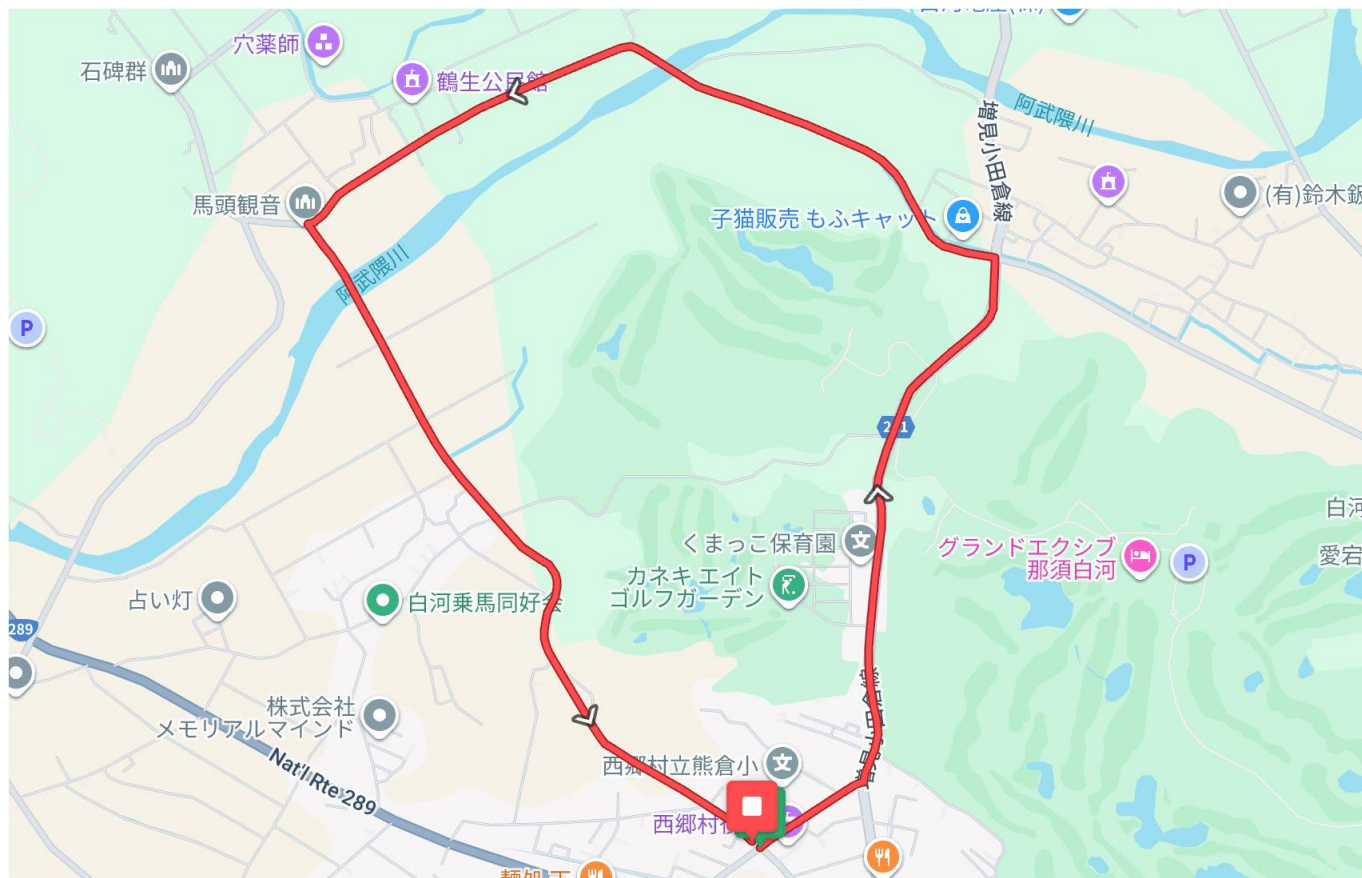

源流の里 第1回にしごうRUNフェス2026開催における 一部通行規制のお知らせ

西郷村スポーツ協会では、西郷村新庁舎の開庁を記念し、村外からの交流人口拡大と村民の健康増進を目指す、ランニングと「食」のフェスティバルを開催します。西郷村総合庁舎を発着点とし、**西郷村内の道路（下図参照）を一部通行規制して行います**ので、近隣にお住まいの方々には大変ご迷惑をお掛けしますがよろしくお願ひします。

源流の里 第1回にしごうRUNフェス2026

開催日時：令和8年5月23日（土）

（通行規制時間）午前8時45分～午前11時30分頃まで

開催場所：西郷村大字熊倉字折口原40（西郷村総合庁舎）

① （役場周回コース1周 約0.8km）

② (ショートコース1周 約5.5km)

(ロングコース1周 約11.5km)