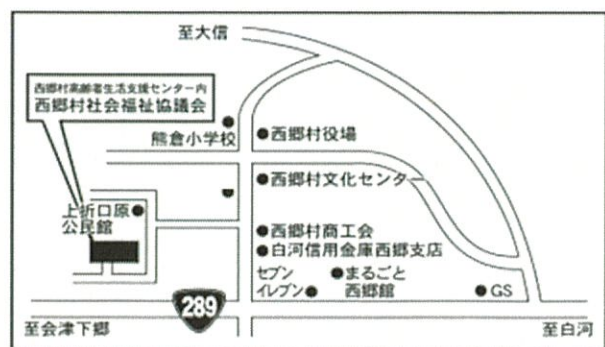

# だれでも食堂

こどももおとなもみんなでワイワイが楽しい。  
西郷村に住んでいる方なら、どなたでも利用できる食堂です。

日時

令和8年6月27日（土）  
11:00～13:00

場所

西郷村高齢者生活支援センター  
（西郷村社会福祉協議会）

申込み

予約制となります。お電話にてお申し込み下さい。  
西郷村社会福祉協議会

**TEL:0248-25-5454**  
令和8年6月19日（金）締切り

MAP

小学生以下のお子様には、バルン  
アートボランティアさんによるプレゼ  
ントがあります。たくさんのご参加を  
お待ちしております。