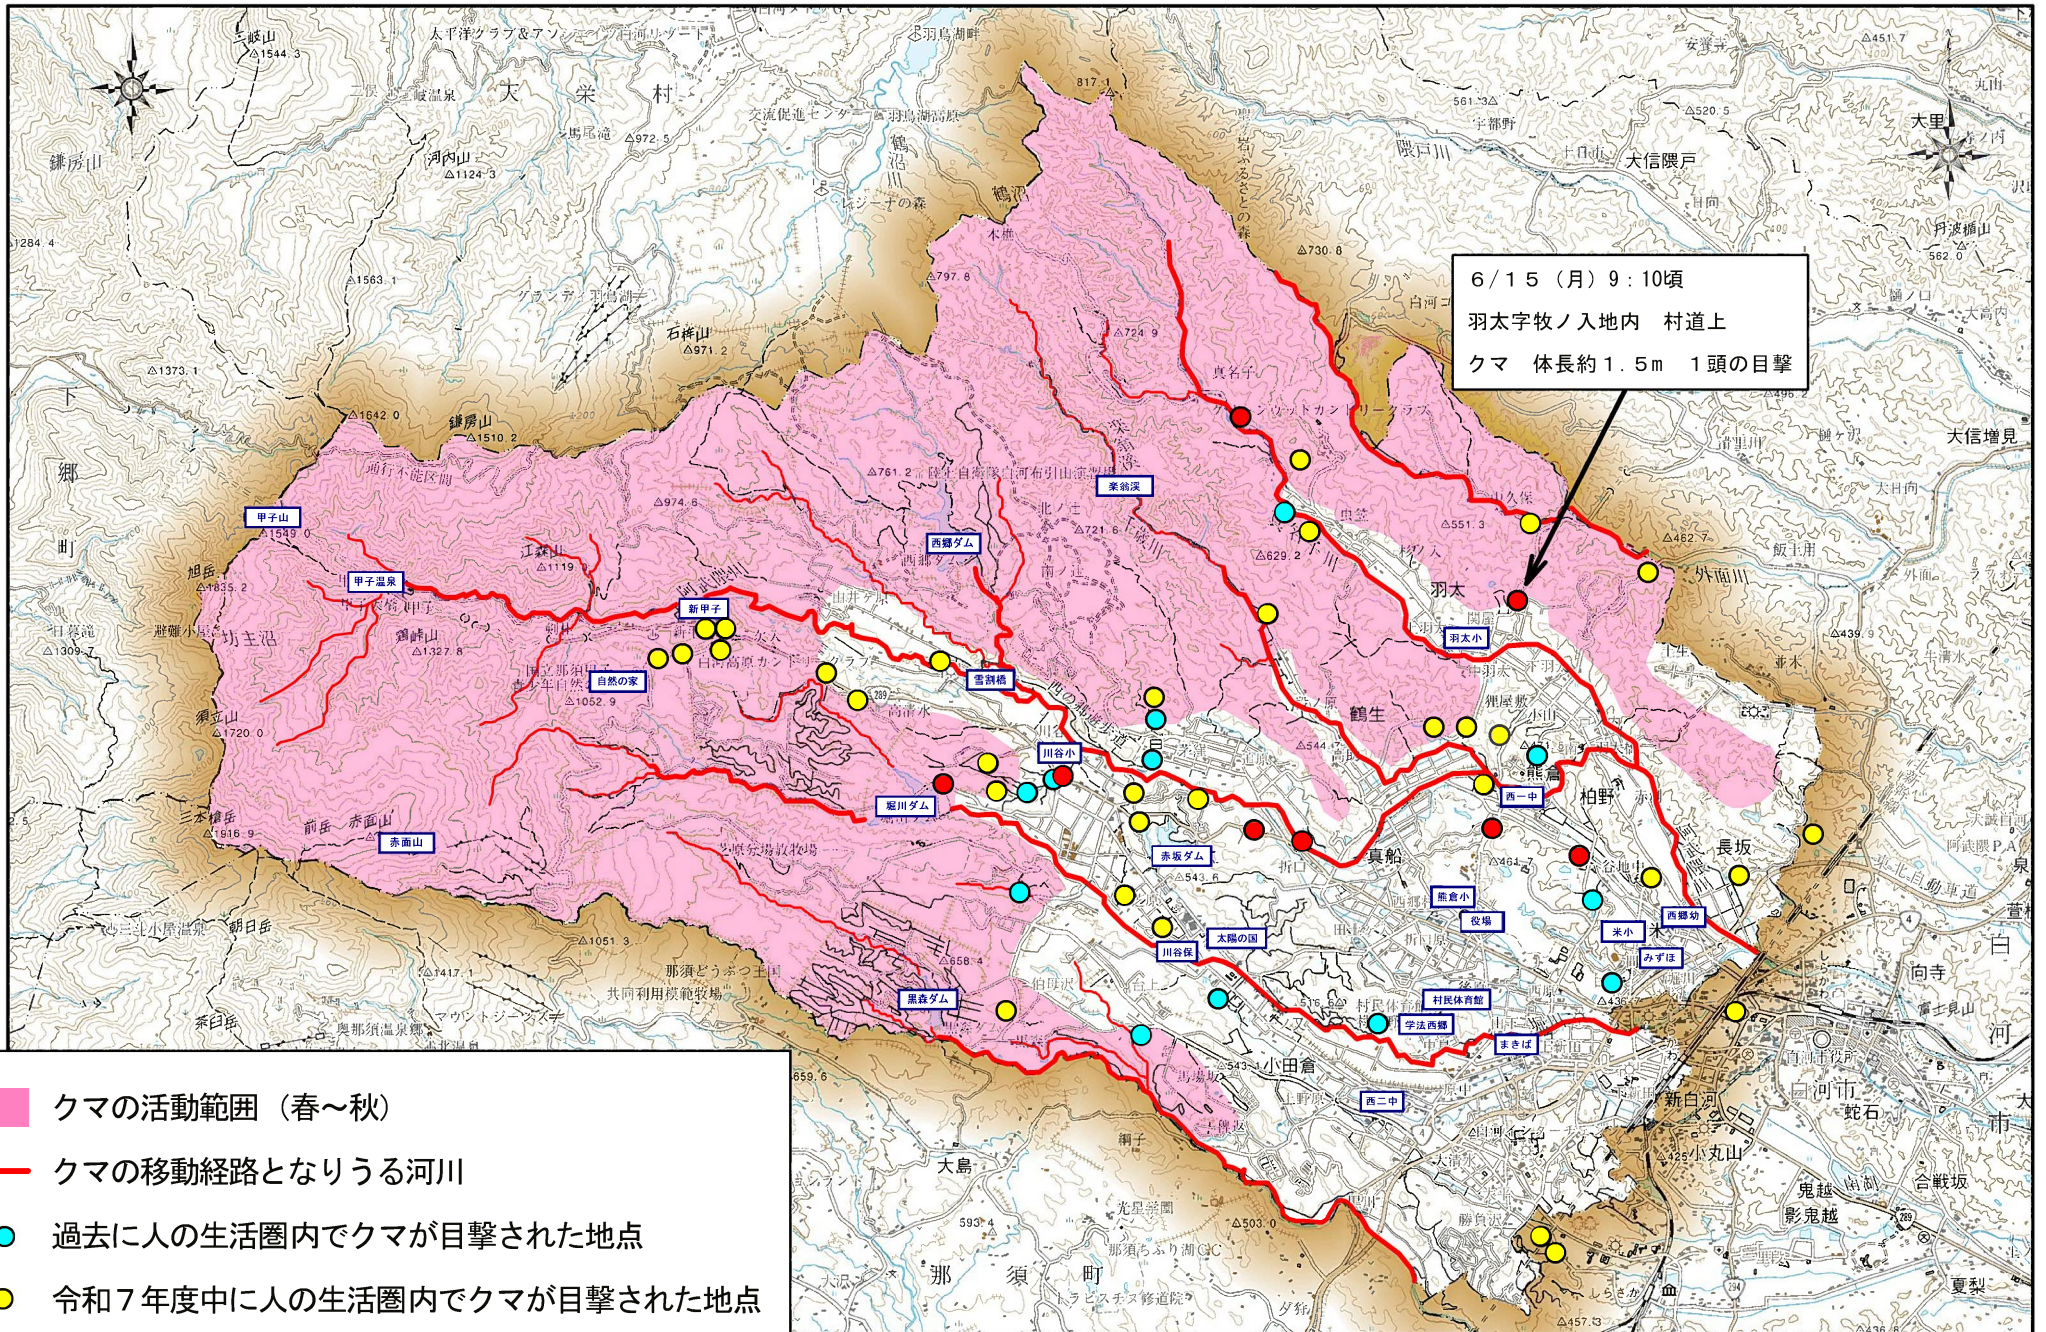

村内のツキノワグマ活動実態マップ

6/15 (月) 9:10頃
 羽太字牧ノ入地内 村道上
 クマ 体長約1.5m 1頭のみ撃

- クマの活動範囲 (春～秋)
- クマの移動経路となりうる河川
- 過去に人の生活圏内でクマが目撃された地点
- 令和7年度中に人の生活圏内でクマが目撃された地点
- 令和8年度中に人の生活圏内でクマが目撃された地点