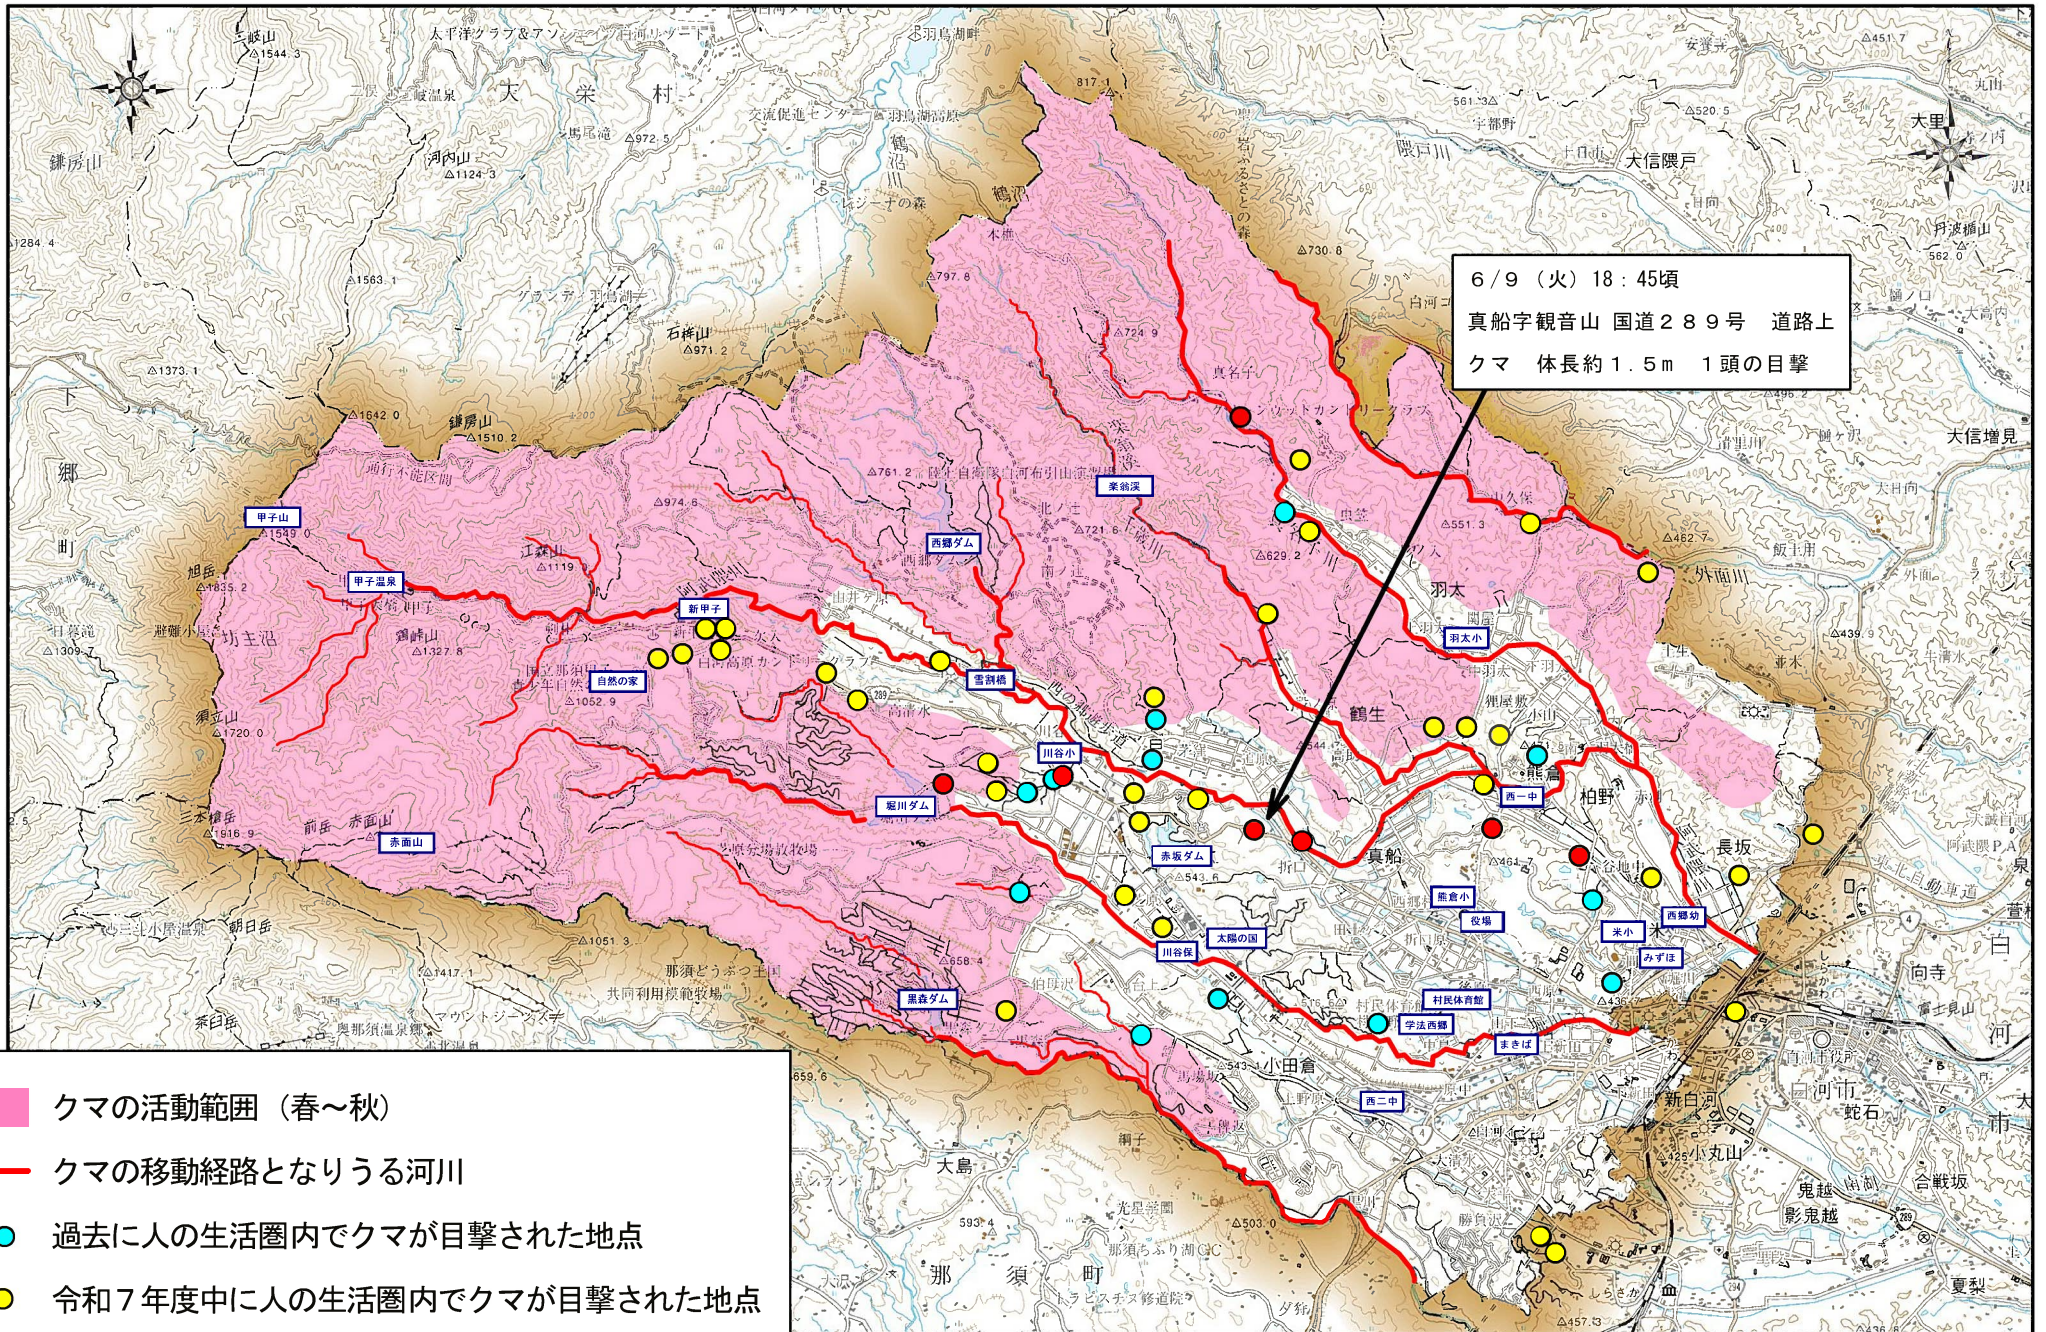

# 村内のツキノワグマ活動実態マップ

- クマの活動範囲 (春～秋)
- クマの移動経路となりうる河川
- 過去に人の生活圏内でクマが目撃された地点
- 令和7年度中に人の生活圏内でクマが目撃された地点
- 令和8年度中に人の生活圏内でクマが目撃された地点

0.0 1.0 2.0 3.0 4.0 5.0 km

1:104118