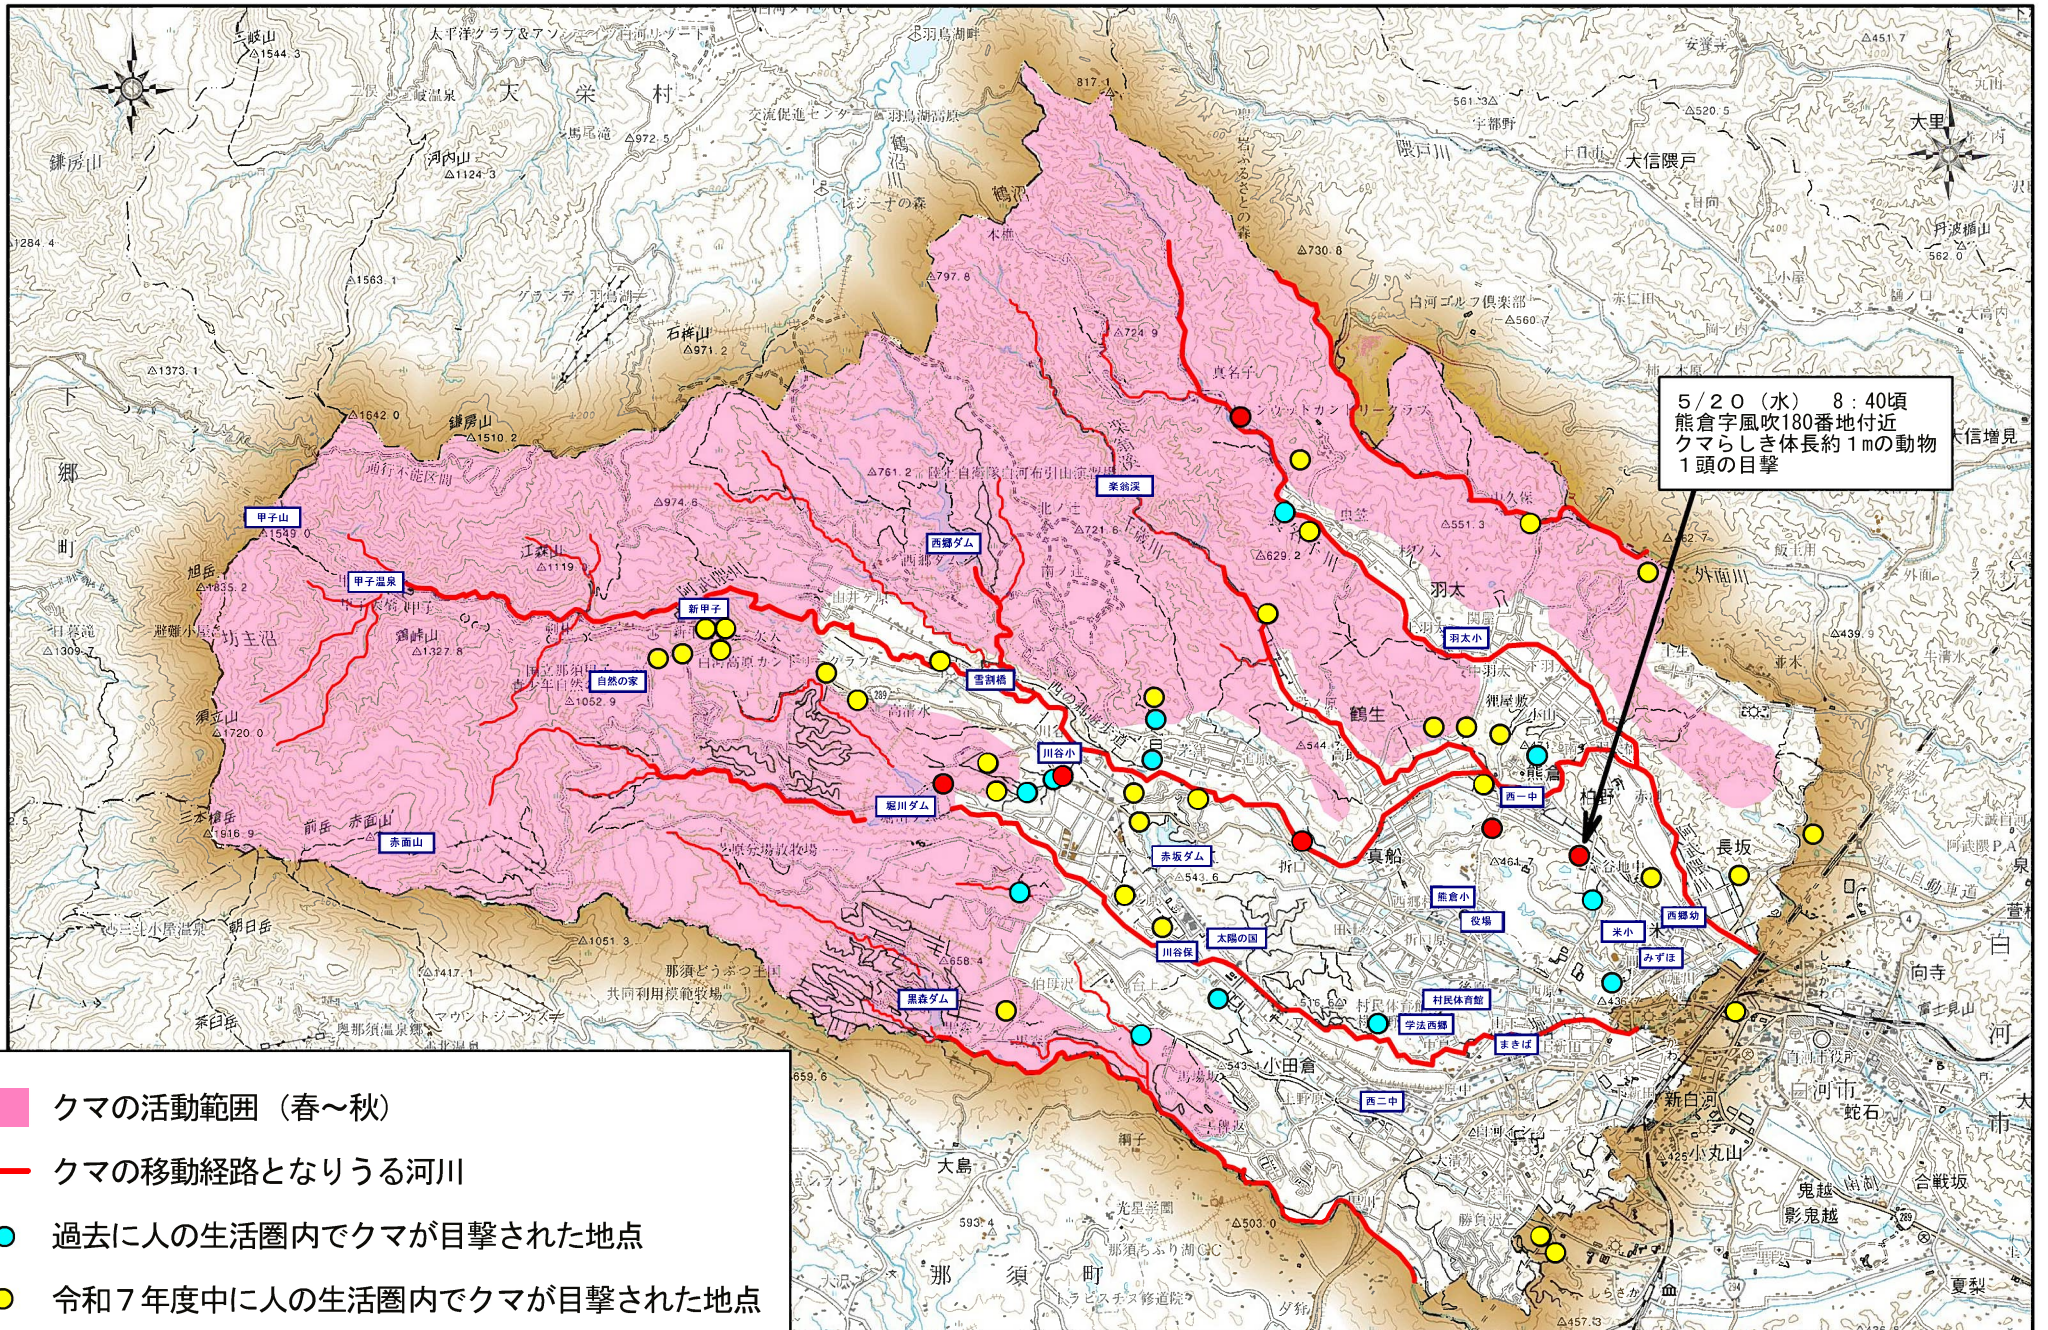

村内のツキノワグマ活動実態マップ (2022~)

- クマの活動範囲 (春~秋)
- クマの移動経路となりうる河川
- 過去に人の生活圏内でクマが目撃された地点
- 令和7年度中に人の生活圏内でクマが目撃された地点
- 令和8年度中に人の生活圏内でクマが目撃された地点

0.0 1.0 2.0 3.0 4.0 5.0 km

1:104118