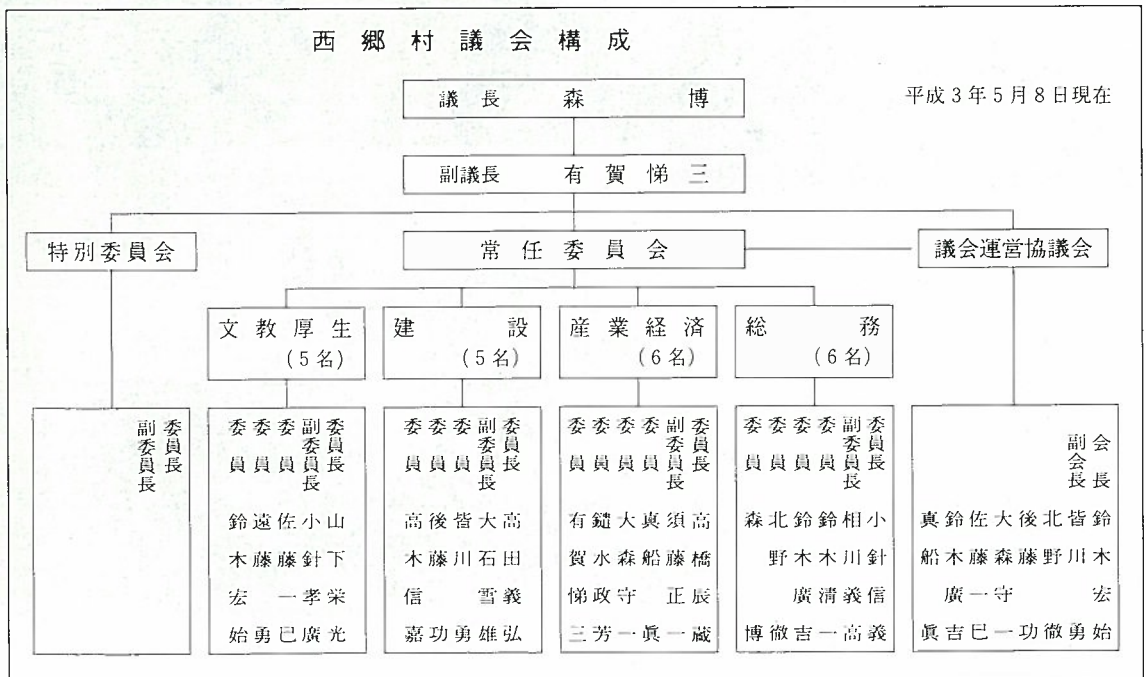

西郷村議会構成

平成3年5月8日現在