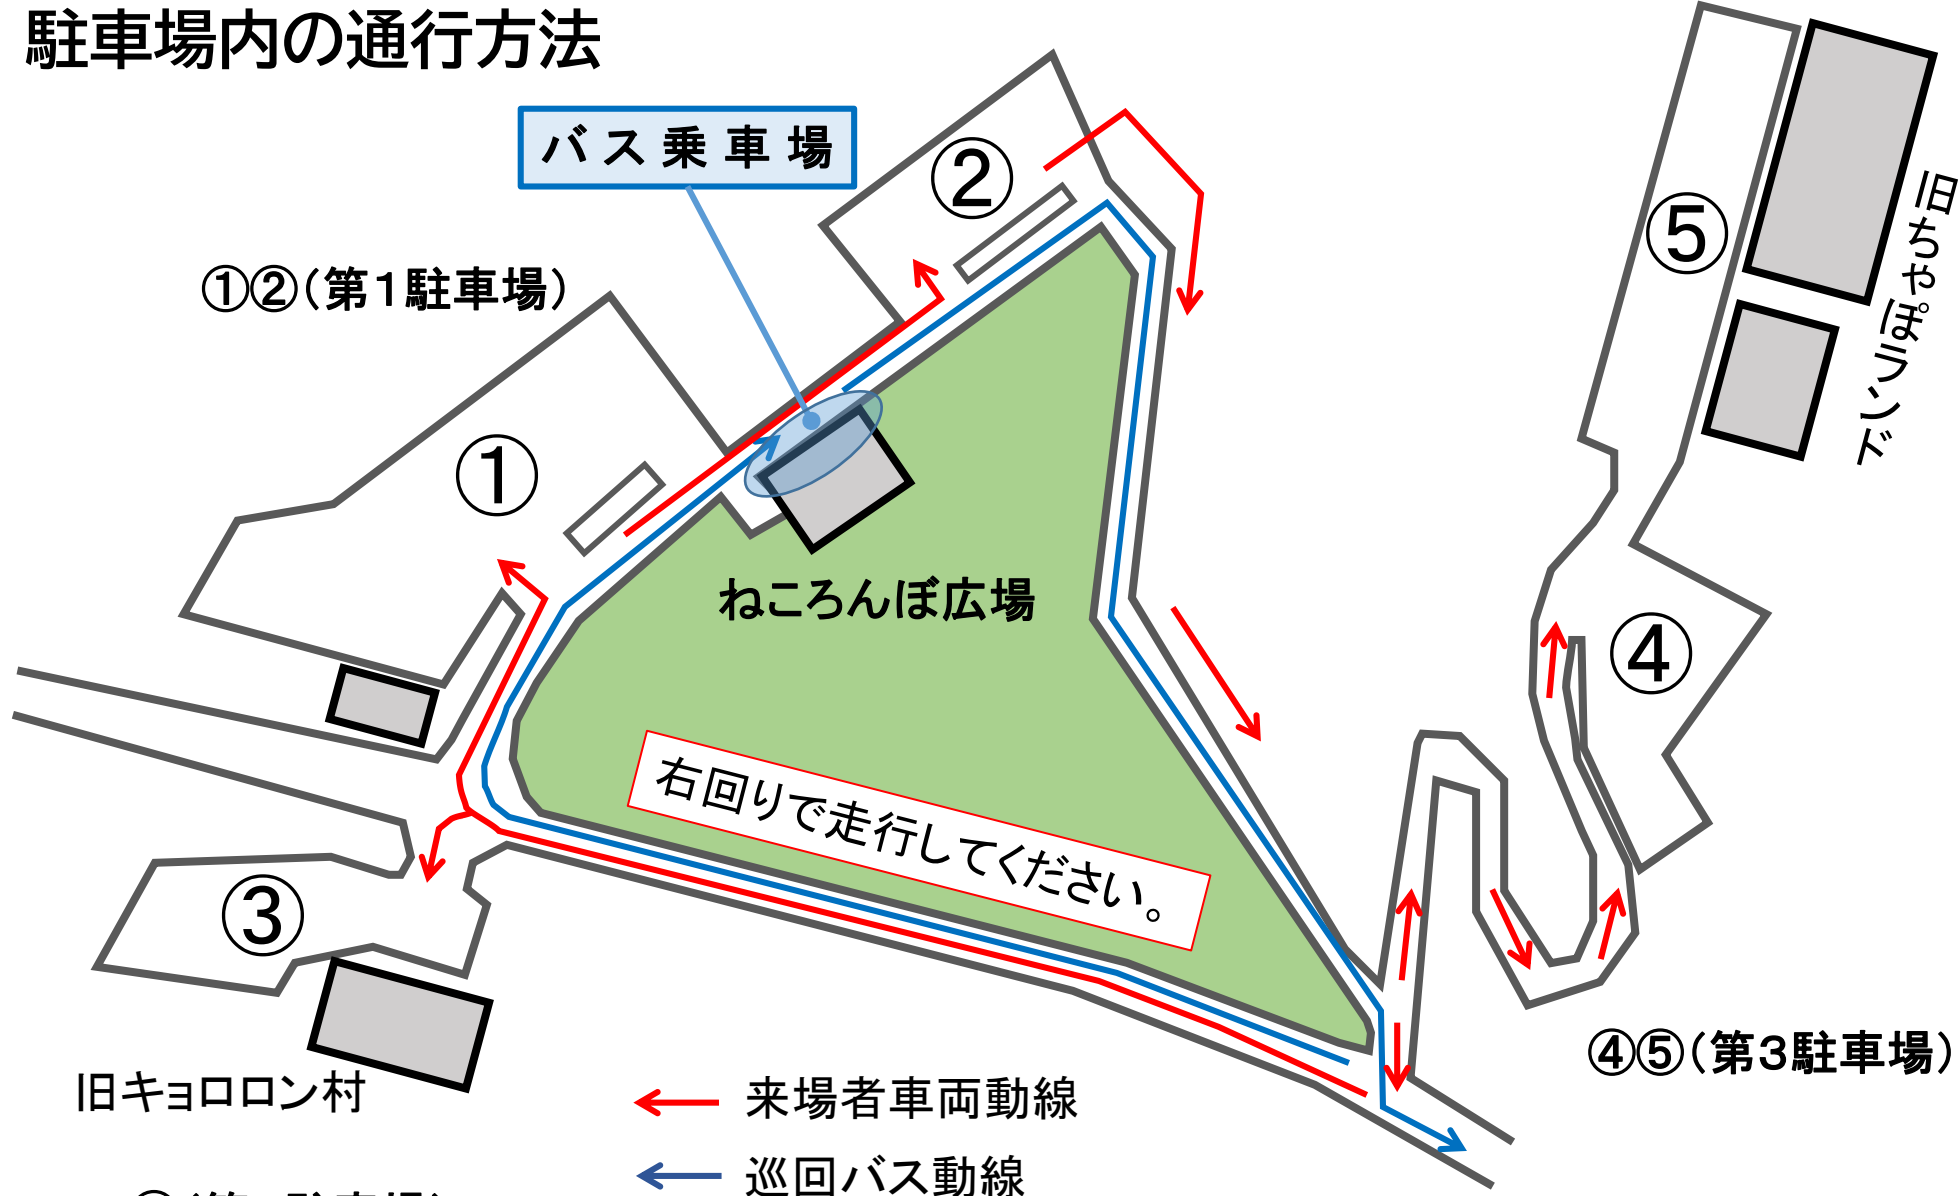

# 駐車場案内

- ※ 第1駐車場から順に駐車してください。
- ※ 路上駐車は決してしないでください。
- ※ アップはねころんぼ広場をご利用ください。
- ※ 歩道でアップをする際は、道路交通法を遵守のうえ、各自の責任で実施してください。
- ※ 駐車場内及び道路上での事件事故等の責任は負いかねますのでご了承ください。
- ※ トイレはねころんぼ広場トイレ、または自然の家施設内のトイレをご利用ください。
- ※ カーナビを設定する場合は「西郷村大字真船字村火1」付近を検索してください。

# 駐車場内の通行方法

- ← 来場者車両動線
- ← 巡回バス動線

①～⑤の駐車場の順に駐車(誘導員の指示に従ってください)  
各駐車場からバス乗車場までは徒歩移動