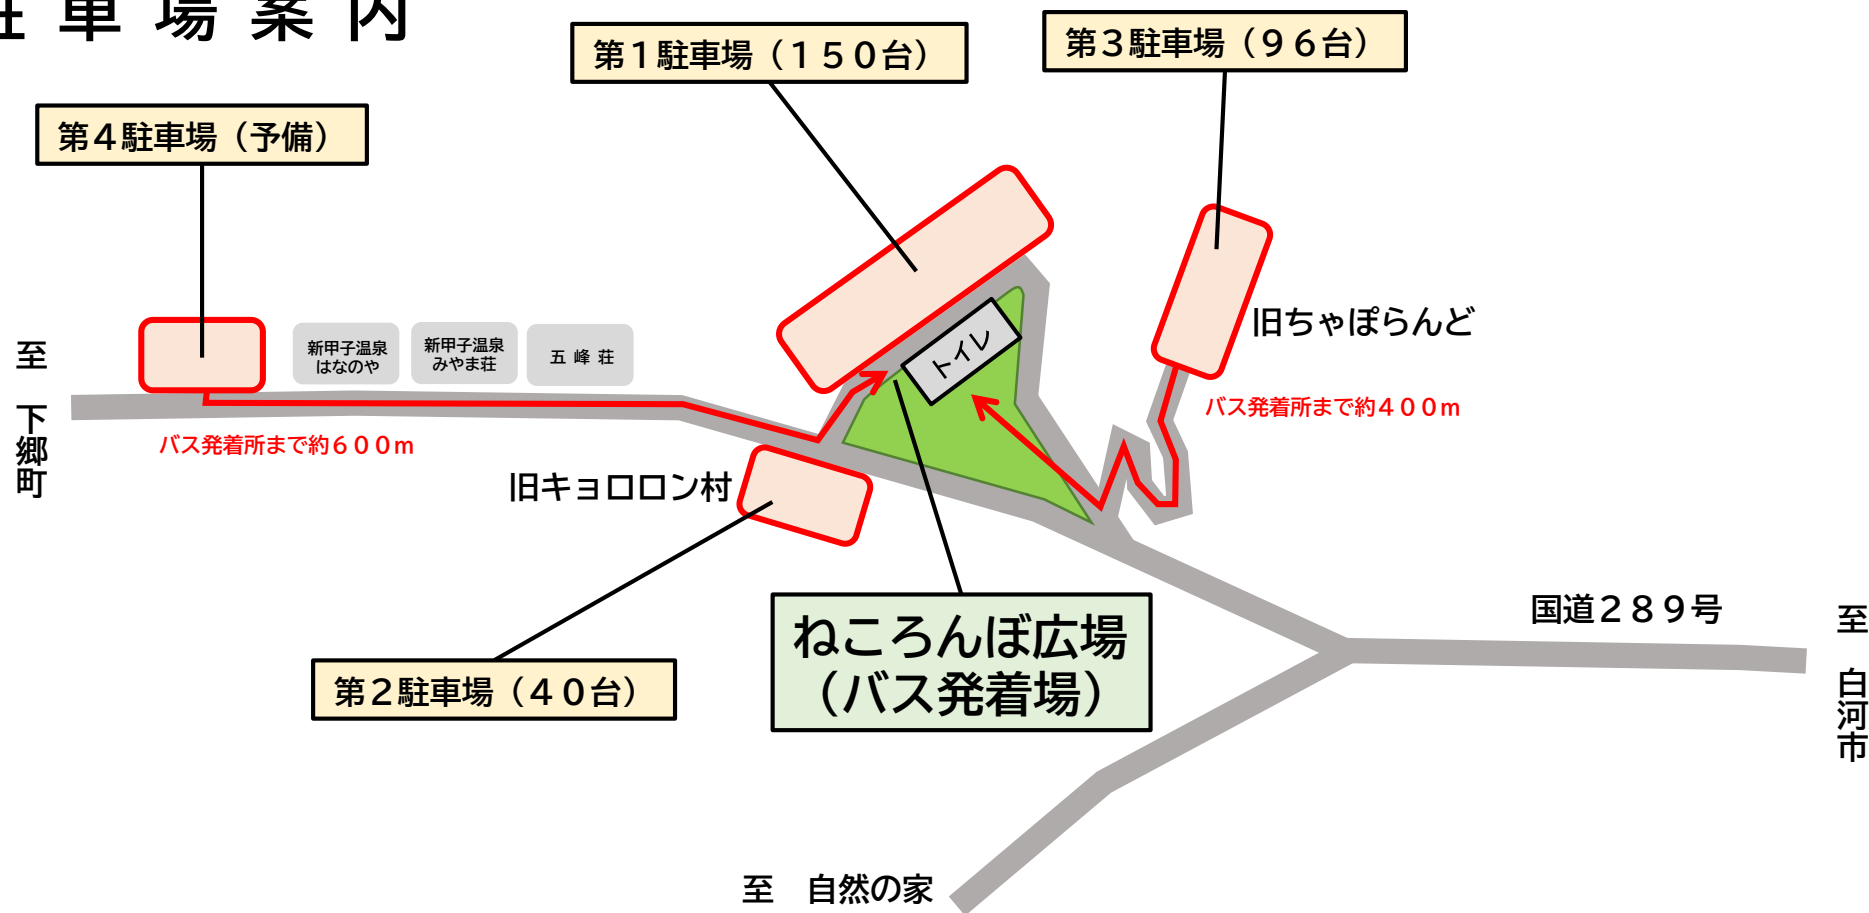

# 駐車場案内

- ※ 第1駐車場から順に駐車してください。
- ※ 路上駐車は決してしないでください。
- ※ アップはねころんぼ広場をご利用ください。
- ※ 歩道でアップをする際は、道路交通法を遵守のうえ、各自の責任で実施してください。
- ※ 駐車場内及び道路上での事件事故等の責任は負いかねますのでご了承ください。
- ※ トイレはねころんぼ広場トイレ、または自然の家施設内のトイレをご利用ください。
- ※ カーナビを設定する場合は「西郷村大字真船字村火1」付近を検索してください。

# 駐車場内の通行方法

- ← 来場者車両動線
- ← 巡回バス動線

①～⑤の駐車場の順に駐車(誘導員の指示に従ってください)  
各駐車場からバス乗車場までは徒歩移動