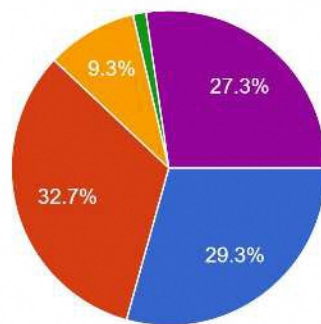

118件の回答

お子さんが部活動に所属して良かったことを教えてください。（複数回答可）

118件の回答

お子さんが部活動に所属して課題に感じていることを教えてください。（複数回答可）

118件の回答

地域クラブ等に所属している理由を教えてください。

地域クラブ等に所属して良かったことを教えてください。（複数回答可）

30件の回答

地域クラブに所属して困ったことを教えてください。（複数回答可）

29件の回答

「所属していない」と答えた方にお聞きします。

その理由をお答えください（複数回答可）

2件の回答

全員回答↓

中学校の部活動を地域クラブ等が担うことについて、あなたの考えをお聞かせください。

150件の回答

- 賛成である
- どちらかといえば賛成である
- どちらかといえば反対である
- 反対である
- 分からない

中学校の部活動が平日のみとなった場合、休日に...域クラブ等の活動に参加させたいと思いますか。

150件の回答

- 参加させたい
- 参加させたくない
- 分からない（子どもの希望に任せる）

中学校の部活動を地域クラブ等が担うことについて、期待することはありますか（複数回答可）

150 件の回答

中学校の部活動を地域クラブ等が担うことについて、心配することはありますか（複数回答可）