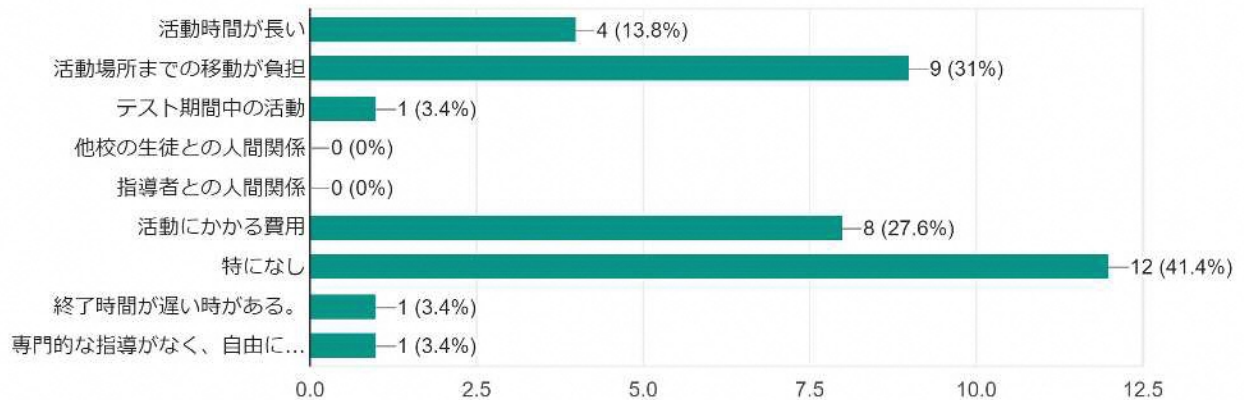

地域クラブに所属して困ったことを教えてください。（複数回答可）

29件の回答