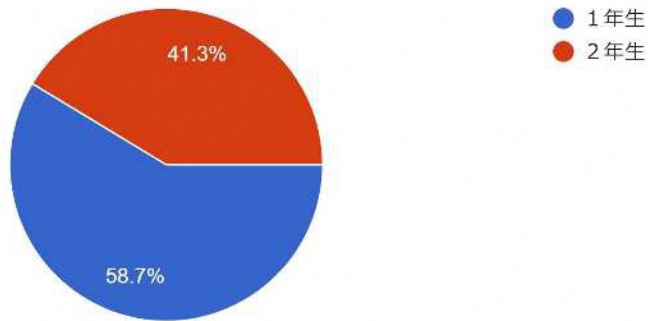

【中学 1.2 年生保護者】部活動地域移行に関するアンケート

お子さんの学年について

150 件の回答

お子さんが現在所属している部活動は何ですか。

150 件の回答

学校部活動と答えた方にお聞きします。

「所属している部活動の種目を教えてください。」のカウン
数

毎月の部費はどのくらいですか。