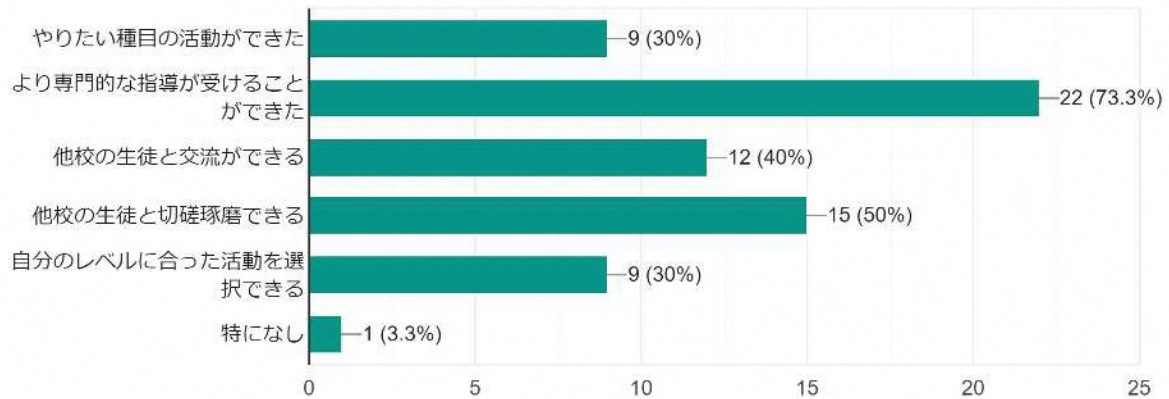

【中学 1.2 年生保護者】部活動地域移行に関するアンケート

お子さんの学年について

150 件の回答

お子さんが現在所属している部活動は何ですか。

150 件の回答

学校部活動と答えた方にお聞きします。

「所属している部活動の種目を教えてください。」のカウン
数

毎月の部費はどのくらいですか。

118件の回答

お子さんが部活動に所属して良かったことを教えてください。（複数回答可）

118件の回答

お子さんが部活動に所属して課題に感じていることを教えてください。（複数回答可）

118件の回答

地域クラブ等に所属している理由を教えてください。

地域クラブ等に所属して良かったことを教えてください。（複数回答可）

30件の回答

地域クラブに所属して困ったことを教えてください。（複数回答可）

29件の回答

「所属していない」と答えた方にお聞きします。

その理由をお答えください（複数回答可）

2件の回答

全員回答↓

中学校の部活動を地域クラブ等が担うことについて、あなたの考えをお聞かせください。

150件の回答