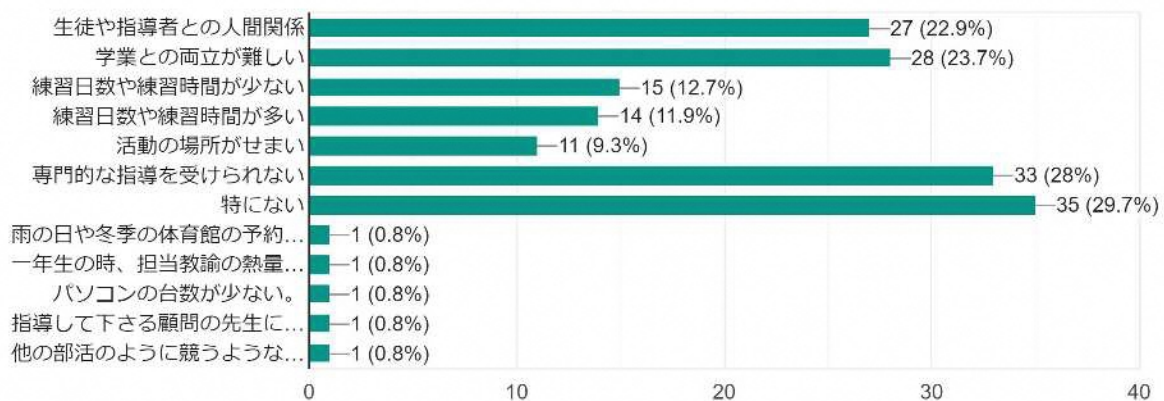

【中学 1.2 年生保護者】部活動地域移行に関するアンケート

お子さんの学年について

150 件の回答

お子さんが現在所属している部活動は何ですか。

150 件の回答

学校部活動と答えた方にお聞きします。

「所属している部活動の種目を教えてください。」のカウン
数

毎月の部費はどのくらいですか。

118件の回答

お子さんが部活動に所属して良かったことを教えてください。（複数回答可）

118件の回答

お子さんが部活動に所属して課題に感じていることを教えてください。（複数回答可）

118件の回答

地域クラブ等に所属している理由を教えてください。

地域クラブ等に所属して良かったことを教えてください。（複数回答可）

30件の回答

地域クラブに所属して困ったことを教えてください。（複数回答可）

29件の回答

「所属していない」と答えた方にお聞きします。

その理由をお答えください（複数回答可）

2件の回答

全員回答↓

中学校の部活動を地域クラブ等が担うことについて、あなたの考えをお聞かせください。

150件の回答

- 賛成である
- どちらかといえば賛成である
- どちらかといえば反対である
- 反対である
- 分からない

中学校の部活動が平日のみとなった場合、休日に...域クラブ等の活動に参加させたいと思いますか。

150件の回答

- 参加させたい
- 参加させたくない
- 分からない（子どもの希望に任せる）

中学校の部活動を地域クラブ等が担うことについて、期待することはありますか（複数回答可）

150 件の回答

中学校の部活動を地域クラブ等が担うことについて、心配することはありますか（複数回答可）