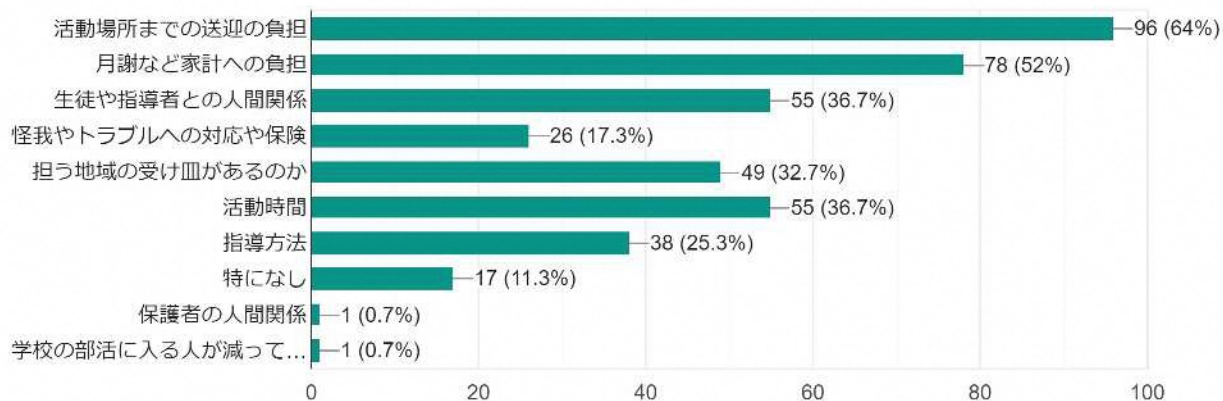

- 賛成である
- どちらかといえば賛成である
- どちらかといえば反対である
- 反対である
- 分からない

中学校の部活動が平日のみとなった場合、休日に...域クラブ等の活動に参加させたいと思いますか。

150件の回答

- 参加させたい
- 参加させたくない
- 分からない（子どもの希望に任せる）

中学校の部活動を地域クラブ等が担うことについて、期待することはありますか（複数回答可）

150 件の回答

中学校の部活動を地域クラブ等が担うことについて、心配することはありますか（複数回答可）

150 件の回答

中学校の部活動が平日のみとなった場合、休日にお子さんを地域クラブ等の活動に「参加させたい」と答えた方にお聞きします。

それはどのような活動ですか。

41 件の回答

休日の地域クラブ等での活動にかかる経費（月謝等）はどの程度が妥当だと思いますか。

41 件の回答

「学校の部活動とは別の種目」「複数の種目が体験できる活動」「多世代で交流する活動」と答えた方にお聞きします。

それはどのような種目の活動ですか。（複数回答可）