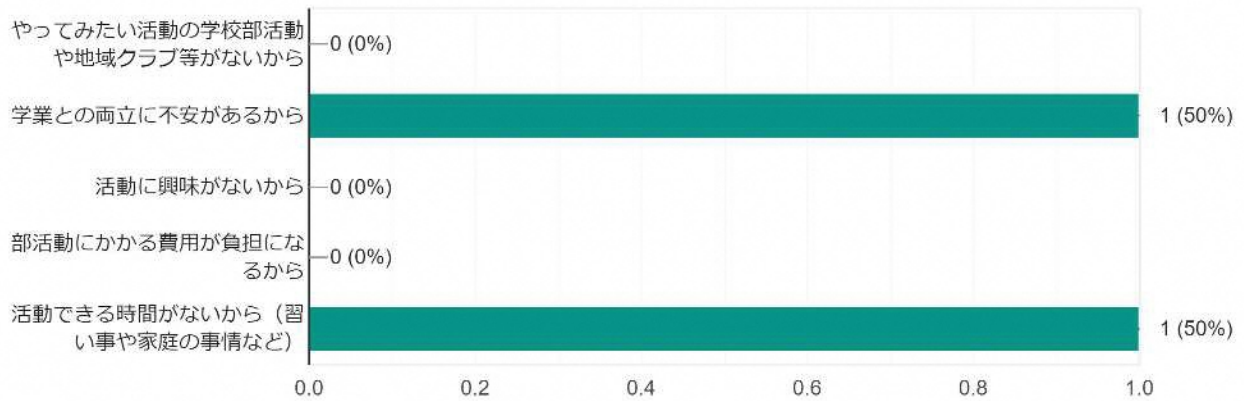

地域クラブに所属して困ったことを教えてください。（複数回答可）

29件の回答

「所属していない」と答えた方にお聞きします。

その理由をお答えください（複数回答可）

2件の回答

全員回答↓

中学校の部活動を地域クラブ等が担うことについて、あなたの考えをお聞かせください。

150件の回答

- 賛成である
- どちらかといえば賛成である
- どちらかといえば反対である
- 反対である
- 分からない

中学校の部活動が平日のみとなった場合、休日に...域クラブ等の活動に参加させたいと思いますか。

150件の回答

- 参加させたい
- 参加させたくない
- 分からない（子どもの希望に任せる）

中学校の部活動を地域クラブ等が担うことについて、期待することはありますか（複数回答可）

150 件の回答

中学校の部活動を地域クラブ等が担うことについて、心配することはありますか（複数回答可）