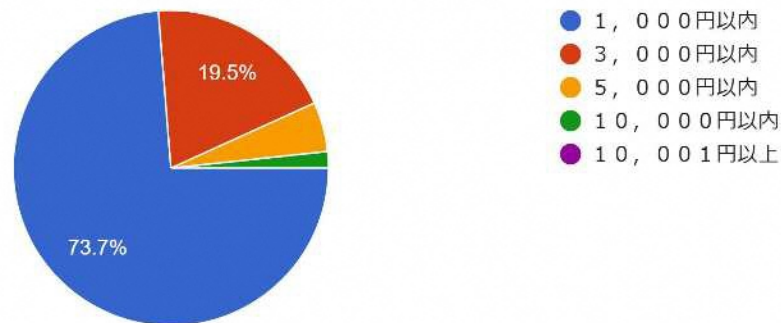

【中学 1.2 年生保護者】部活動地域移行に関するアンケート

お子さんの学年について

150 件の回答

お子さんが現在所属している部活動は何ですか。

150 件の回答

学校部活動と答えた方にお聞きします。

「所属している部活動の種目を教えてください。」のカウン
数

毎月の部費はどのくらいですか。

118件の回答

お子さんが部活動に所属して良かったことを教えてください。（複数回答可）

118件の回答

お子さんが部活動に所属して課題に感じていることを教えてください。（複数回答可）

118件の回答

地域クラブ等に所属している理由を教えてください。

地域クラブ等に所属して良かったことを教えてください。（複数回答可）

30件の回答