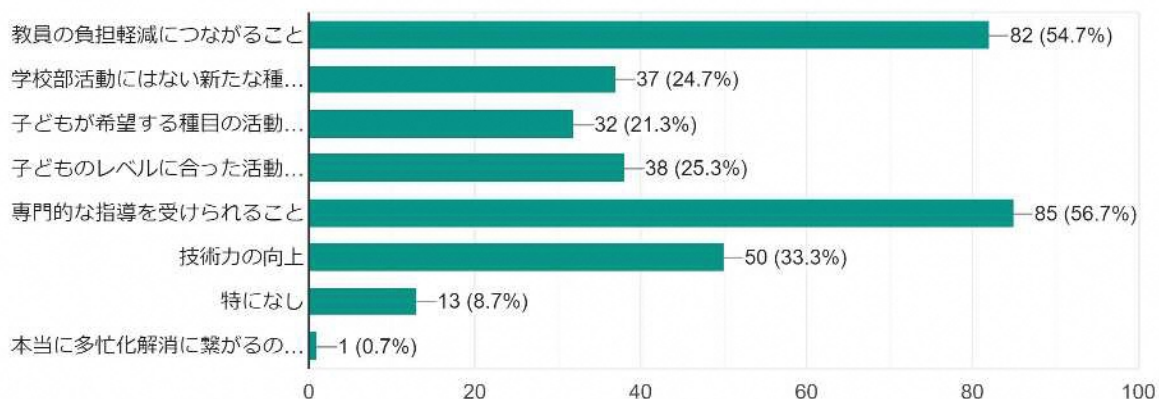

- 賛成である
- どちらかといえば賛成である
- どちらかといえば反対である
- 反対である
- 分からない

中学校の部活動が平日のみとなった場合、休日に...域クラブ等の活動に参加させたいと思いますか。

150件の回答

- 参加させたい
- 参加させたくない
- 分からない（子どもの希望に任せる）

中学校の部活動を地域クラブ等が担うことについて、期待することはありますか（複数回答可）

150 件の回答

中学校の部活動を地域クラブ等が担うことについて、心配することはありますか（複数回答可）

150 件の回答

中学校の部活動が平日のみとなった場合、休日にお子さんを地域クラブ等の活動に「参加させたい」と答えた方にお聞きします。

それはどのような活動ですか。

41 件の回答

休日の地域クラブ等での活動にかかる経費（月謝等）はどの程度が妥当だと思いますか。

41 件の回答

「学校の部活動とは別の種目」「複数の種目が体験できる活動」「多世代で交流する活動」と答えた方にお聞きします。

それはどのような種目の活動ですか。（複数回答可）