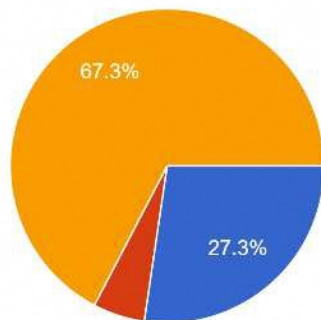

118件の回答

お子さんが部活動に所属して良かったことを教えてください。（複数回答可）

118件の回答

お子さんが部活動に所属して課題に感じていることを教えてください。（複数回答可）

118件の回答

地域クラブ等に所属している理由を教えてください。

地域クラブ等に所属して良かったことを教えてください。（複数回答可）

30件の回答

地域クラブに所属して困ったことを教えてください。（複数回答可）

29件の回答

「所属していない」と答えた方にお聞きします。

その理由をお答えください（複数回答可）

2件の回答

全員回答↓

中学校の部活動を地域クラブ等が担うことについて、あなたの考えをお聞かせください。

150件の回答

- 賛成である
- どちらかといえば賛成である
- どちらかといえば反対である
- 反対である
- 分からない

中学校の部活動が平日のみとなった場合、休日に...域クラブ等の活動に参加させたいと思いますか。

150件の回答

- 参加させたい
- 参加させたくない
- 分からない（子どもの希望に任せる）

中学校の部活動を地域クラブ等が担うことについて、期待することはありますか（複数回答可）

150 件の回答

中学校の部活動を地域クラブ等が担うことについて、心配することはありますか（複数回答可）