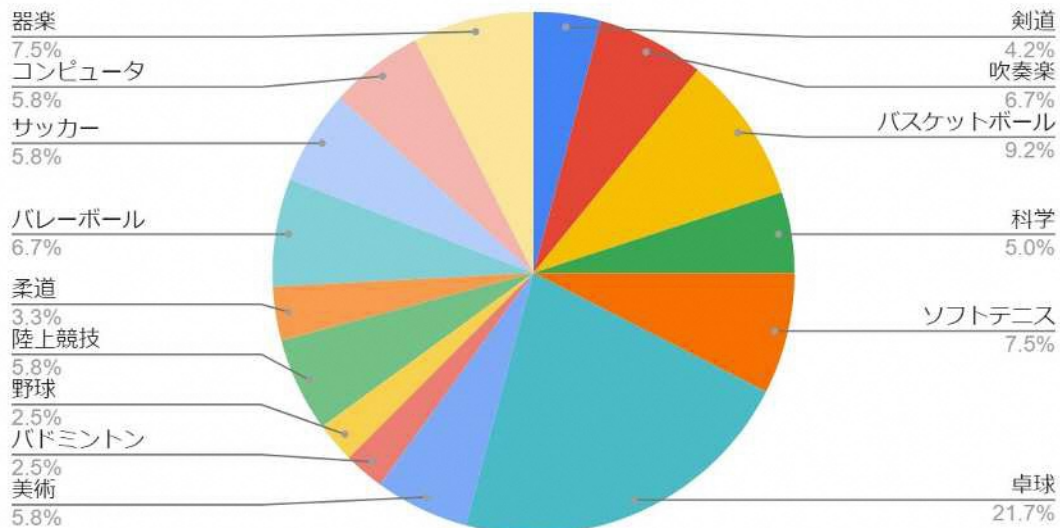

【中学 1.2 年生保護者】部活動地域移行に関するアンケート

お子さんの学年について

150 件の回答

お子さんが現在所属している部活動は何ですか。

150 件の回答

学校部活動と答えた方にお聞きします。

「所属している部活動の種目を教えてください。」のカウン
数

毎月の部費はどのくらいですか。

118件の回答

お子さんが部活動に所属して良かったことを教えてください。（複数回答可）

118件の回答

お子さんが部活動に所属して課題に感じていることを教えてください。（複数回答可）

118件の回答

地域クラブ等に所属している理由を教えてください。

地域クラブ等に所属して良かったことを教えてください。（複数回答可）

30件の回答