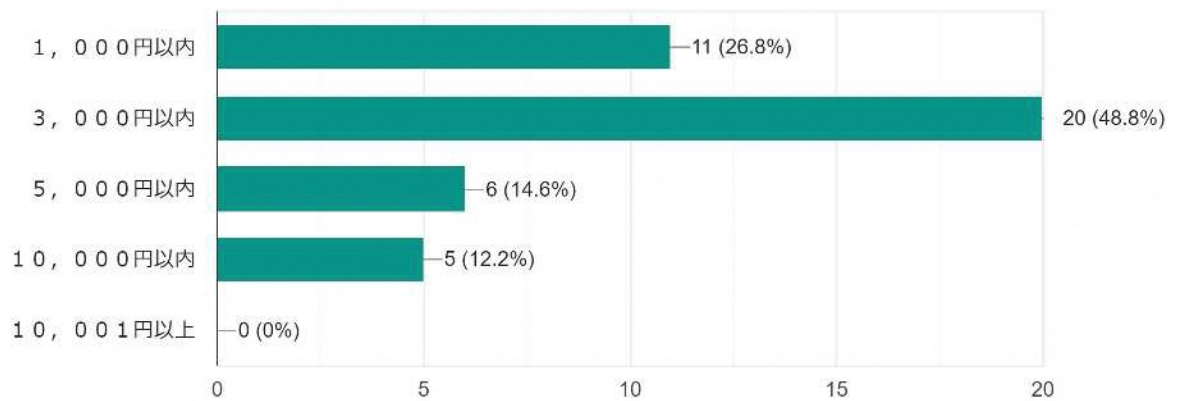

- 賛成である
- どちらかといえば賛成である
- どちらかといえば反対である
- 反対である
- 分からない

中学校の部活動が平日のみとなった場合、休日に...域クラブ等の活動に参加させたいと思いますか。

150件の回答

- 参加させたい
- 参加させたくない
- 分からない（子どもの希望に任せる）

中学校の部活動を地域クラブ等が担うことについて、期待することはありますか（複数回答可）

150 件の回答

中学校の部活動を地域クラブ等が担うことについて、心配することはありますか（複数回答可）

150 件の回答

中学校の部活動が平日のみとなった場合、休日にお子さんを地域クラブ等の活動に「参加させたい」と答えた方にお聞きします。

それはどのような活動ですか。

41 件の回答

休日の地域クラブ等での活動にかかる経費（月謝等）はどの程度が妥当だと思いますか。

41 件の回答

「学校の部活動とは別の種目」「複数の種目が体験できる活動」「多世代で交流する活動」と答えた方にお聞きします。

それはどのような種目の活動ですか。（複数回答可）