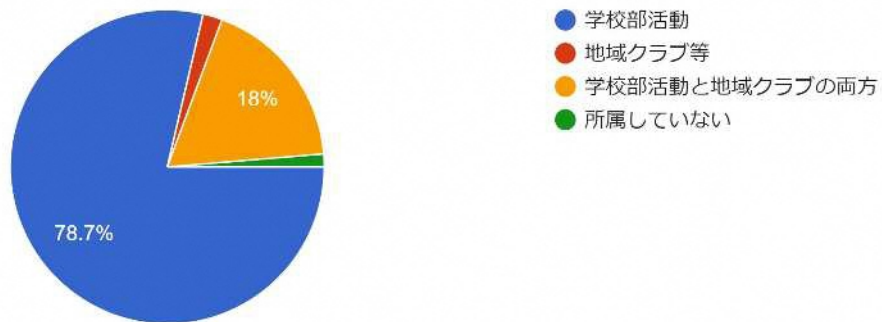

【中学 1.2 年生保護者】部活動地域移行に関するアンケート

お子さんの学年について

150 件の回答

お子さんが現在所属している部活動は何ですか。

150 件の回答

学校部活動と答えた方にお聞きします。

「所属している部活動の種目を教えてください。」のカウン
数

毎月の部費はどのくらいですか。

118件の回答

お子さんが部活動に所属して良かったことを教えてください。（複数回答可）

118件の回答

お子さんが部活動に所属して課題に感じていることを教えてください。（複数回答可）

118件の回答

地域クラブ等に所属している理由を教えてください。

地域クラブ等に所属して良かったことを教えてください。（複数回答可）

30件の回答