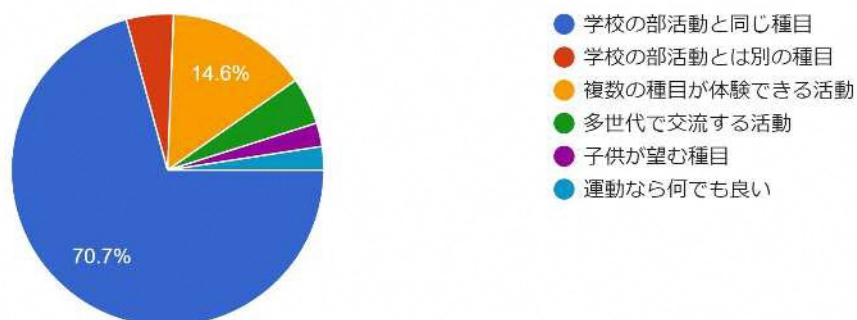

中学校の部活動が平日のみとなった場合、休日にお子さんを地域クラブ等の活動に「参加させたい」と答えた方にお聞きします。

それはどのような活動ですか。

41 件の回答