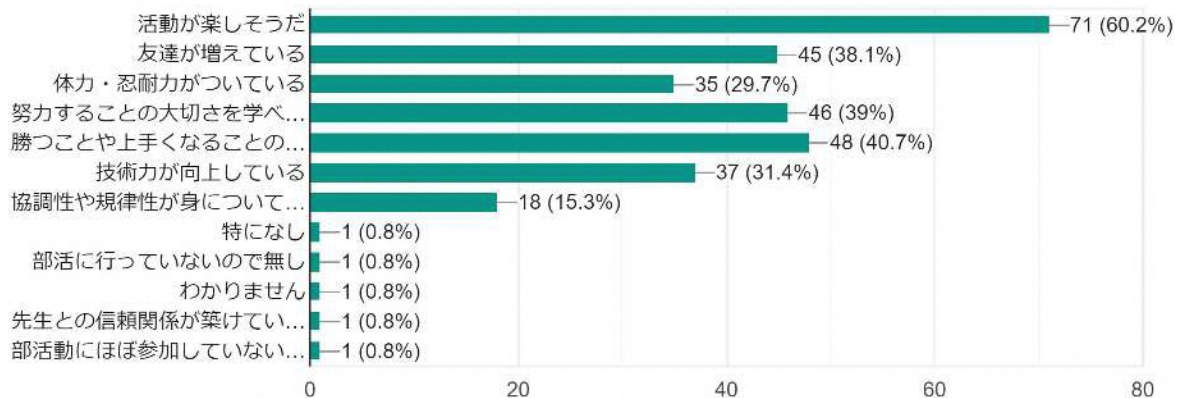

【中学 1.2 年生保護者】部活動地域移行に関するアンケート

お子さんの学年について

150 件の回答

お子さんが現在所属している部活動は何ですか。

150 件の回答

学校部活動と答えた方にお聞きします。

「所属している部活動の種目を教えてください。」のカウン
数

毎月の部費はどのくらいですか。

118件の回答

お子さんが部活動に所属して良かったことを教えてください。（複数回答可）

118件の回答

お子さんが部活動に所属して課題に感じていることを教えてください。（複数回答可）

118件の回答

地域クラブ等に所属している理由を教えてください。

地域クラブ等に所属して良かったことを教えてください。（複数回答可）

30件の回答