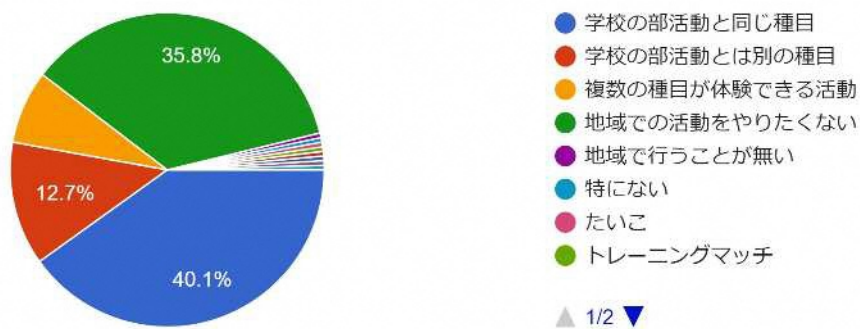

現在所属している部活動が平日のみの活動となっ...に地域でどのような活動をやってみたいですか。

212件の回答