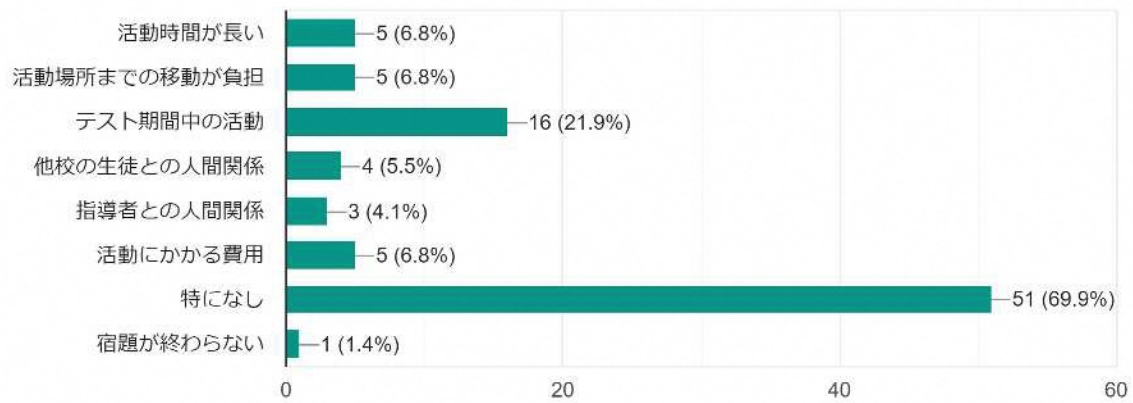

「学校の部活動とは別の種目」「複数の種目が体験できる活動」「多世代で交流する活動」と答えた方にお聞きします。

それはどのような種目の活動ですか。

43 件の回答

部活動ではなく地域クラブ等で活動することについて、期待することはありますか。（複数回答可）

43 件の回答

部活動ではなく、地域クラブ等で活動することに...した場合、心配なことはありますか（複数回答可）

43 件の回答

「地域クラブ等」「学校部活動と地域クラブ等の両方」と答えた方にお聞きします。

地域クラブ等に所属している理由を教えてください。（複数回答可）

73 件の回答

地域クラブに所属して困ったことを教えてください。（複数回答可）

73件の回答

活動はいつ行っていますか。

73件の回答

平日に活動している方にお聞きします。

どれくらいの日数、活動していますか。