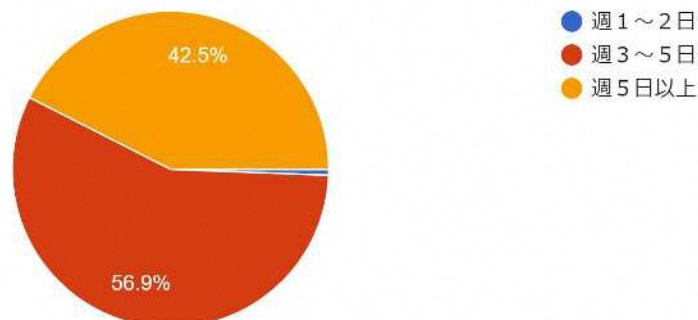

どれくらいの日数、活動していますか。

45 件の回答

1 日にどれくらいの時間、活動していますか。

45 件の回答

平日も休日も活動している方にお聞きします。

どれくらいの日数、活動していますか。

167 件の回答

1日にどれくらいの時間、活動していますか。