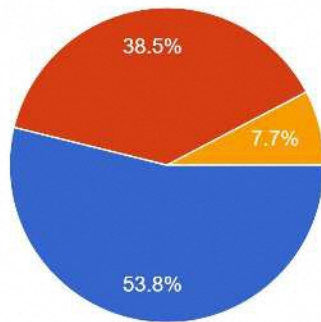

1日にどれくらいの時間、活動していますか。

13件の回答

- 1時間以上2時間未満
- 2時間以上3時間未満
- 3時間以上

休日に活動している方にお聞きします。

どれくらいの日数、活動していますか。

5件の回答