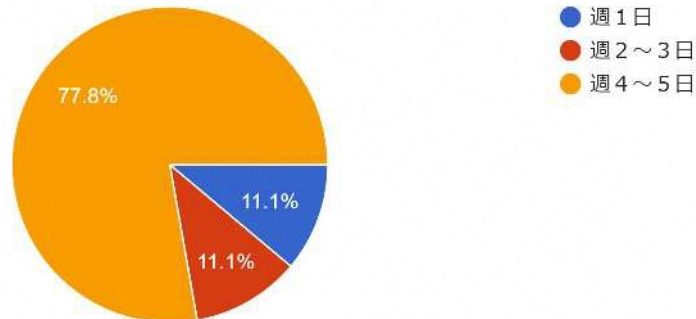

平日に活動している方にお聞きします。

どれくらいの日数、活動していますか。

45 件の回答