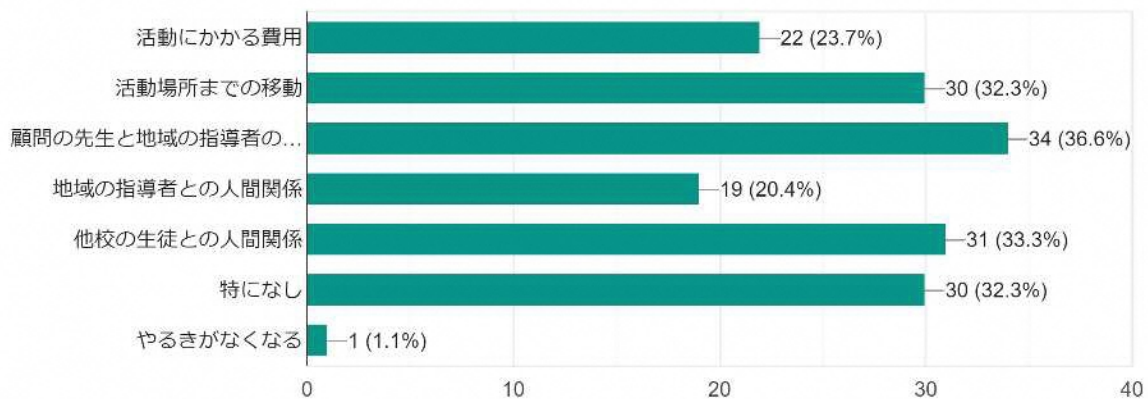

167件の回答

現在所属している部活動が平日のみの活動となっ...に地域でどのような活動をやってみたいですか。

212件の回答

「学校の部活動と同じ種目」と答えた方にお聞きします。

部活動ではなく地域クラブ等で活動することについて、期待することはありますか。（複数回答可）

93件の回答

部活動ではなく、地域クラブ等で活動することに...た場合、心配なことはありますか（複数回答可）

93 件の回答