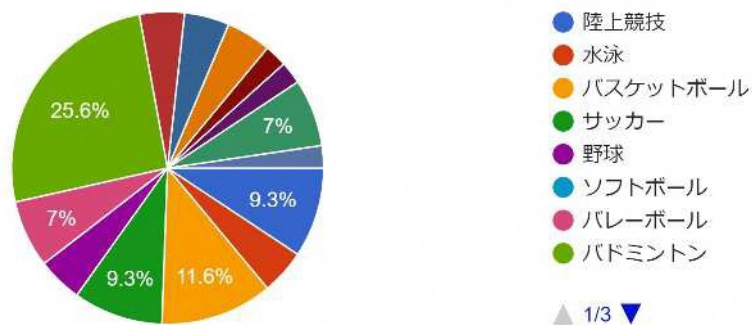

「学校の部活動とは別の種目」「複数の種目が体験できる活動」「多世代で交流する活動」と答えた方にお聞きします。

それはどのような種目の活動ですか。

43 件の回答