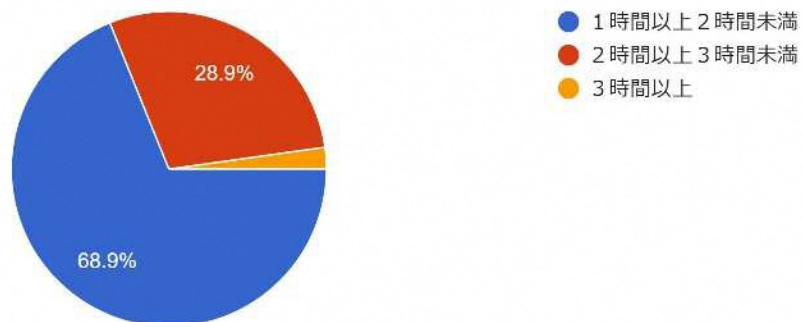

1 日にどれくらいの時間、活動していますか。

45 件の回答