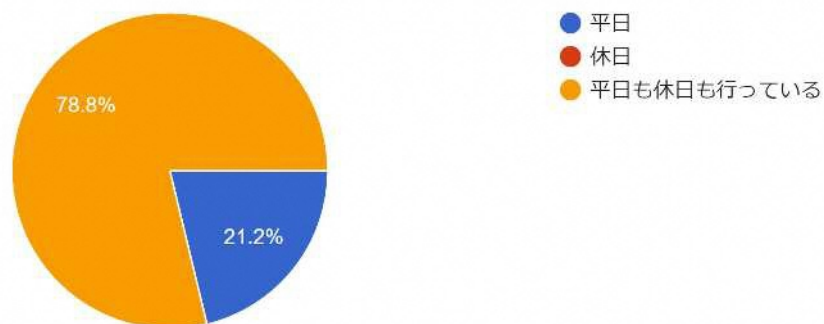

212 件の回答

部活動に所属してよかったことを教えてください。（複数回答可）

212件の回答

部活動に所属して困ったことを教えてください。（複数回答可）

212件の回答

部活動はいつ行っていますか。

212件の回答

平日に活動している方にお聞きします。