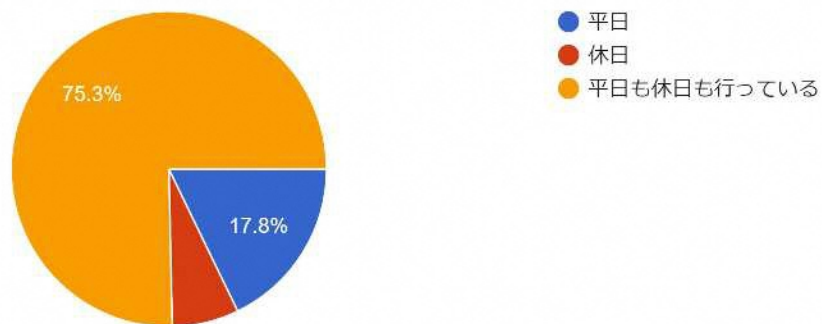

地域クラブ等に所属している理由を教えてください。（複数回答可）

73 件の回答

地域クラブに所属して困ったことを教えてください。（複数回答可）

73件の回答

活動はいつ行っていますか。

73件の回答

平日に活動している方にお聞きします。

どれくらいの日数、活動していますか。