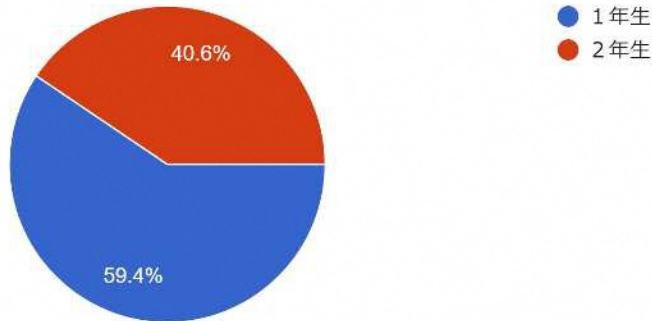

【1.2年生生徒】部活動地域移行に関するアンケート

学年を教えてください。

286 件の回答

現在所属している部活動は何ですか。

286 件の回答

学校部活動に所属している方にお聞きします。

「所属している部活動の種目をお答えください。」のカウン
ト数

部活動に入部した理由は何ですか。（複数回答可）

212 件の回答

部活動に所属してよかったことを教えてください。（複数回答可）

212件の回答

部活動に所属して困ったことを教えてください。（複数回答可）

212件の回答

部活動はいつ行っていますか。

212件の回答

平日に活動している方にお聞きします。