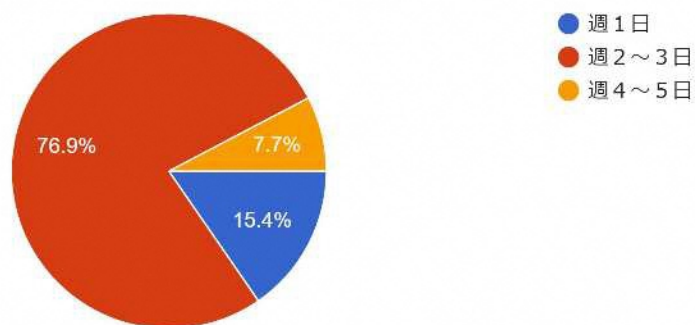

平日に活動している方にお聞きします。

どれくらいの日数、活動していますか。

13件の回答