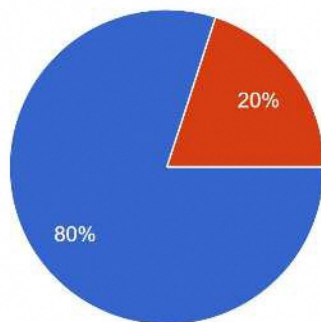

地域クラブ等に所属している理由を教えてください。（複数回答可）

73 件の回答

地域クラブに所属して困ったことを教えてください。（複数回答可）

73件の回答

活動はいつ行っていますか。

73件の回答

平日に活動している方にお聞きします。

どれくらいの日数、活動していますか。

13件の回答

1日にどれくらいの時間、活動していますか。

13件の回答

- 1時間以上2時間未満
- 2時間以上3時間未満
- 3時間以上

休日に活動している方にお聞きします。

どれくらいの日数、活動していますか。

5件の回答

- 週1日
- 週2日