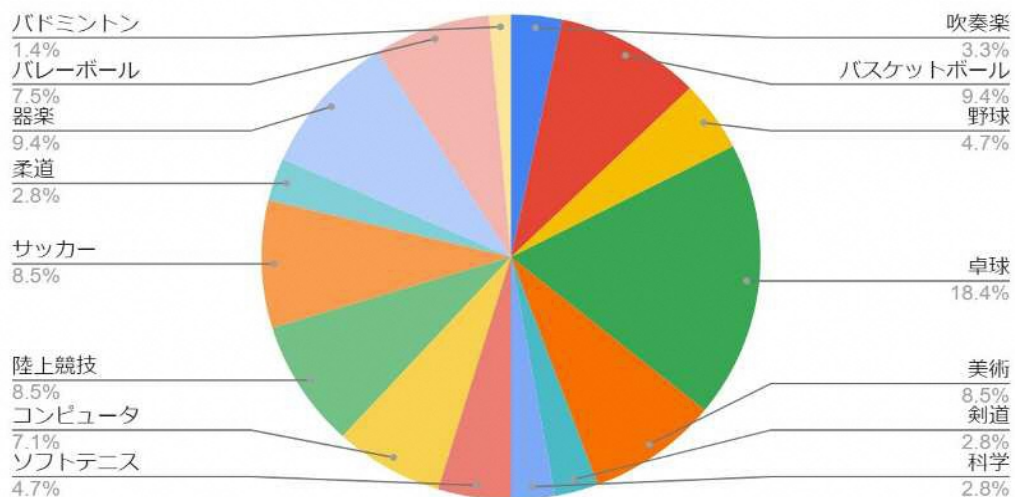

【1.2年生生徒】部活動地域移行に関するアンケート

学年を教えてください。

286 件の回答

現在所属している部活動は何ですか。

286 件の回答

学校部活動に所属している方にお聞きします。

「所属している部活動の種目をお答えください。」のカウン
ト数

部活動に入部した理由は何ですか。（複数回答可）

212 件の回答

部活動に所属してよかったことを教えてください。（複数回答可）

212件の回答

部活動に所属して困ったことを教えてください。（複数回答可）

212件の回答

部活動はいつ行っていますか。

212件の回答

平日に活動している方にお聞きします。