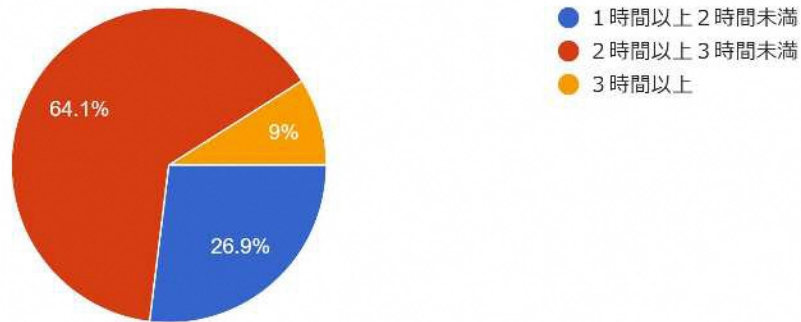

1日にどれくらいの時間、活動していますか。

167件の回答