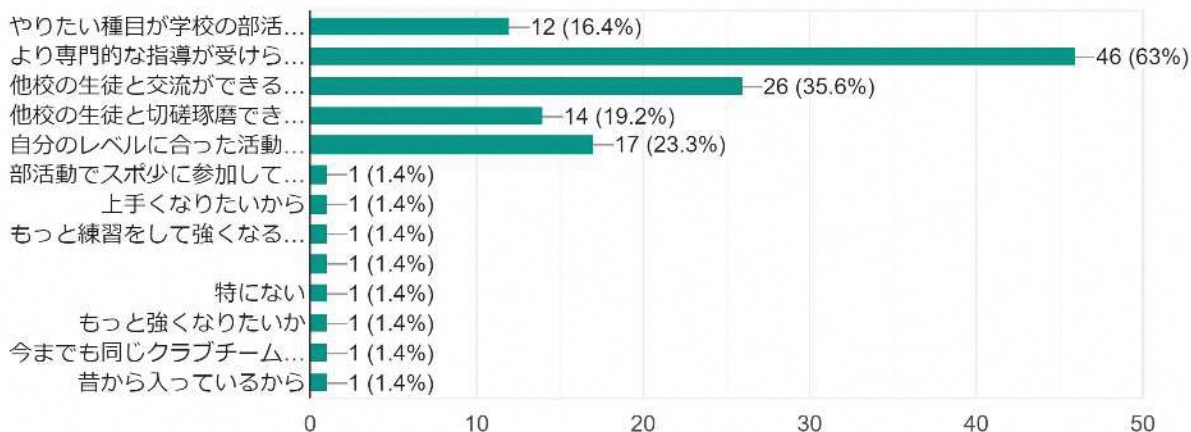

167件の回答

現在所属している部活動が平日のみの活動となっ...に地域でどのような活動をやってみたいですか。

212件の回答

「学校の部活動と同じ種目」と答えた方にお聞きします。

部活動ではなく地域クラブ等で活動することについて、期待することはありますか。（複数回答可）

93件の回答

部活動ではなく、地域クラブ等で活動することに...た場合、心配なことはありますか（複数回答可）

93 件の回答

「学校の部活動とは別の種目」「複数の種目が体験できる活動」「多世代で交流する活動」と答えた方にお聞きします。

それはどのような種目の活動ですか。

43 件の回答

部活動ではなく地域クラブ等で活動することについて、期待することはありますか。（複数回答可）

43 件の回答

部活動ではなく、地域クラブ等で活動することに...した場合、心配なことはありますか（複数回答可）

43 件の回答

「地域クラブ等」「学校部活動と地域クラブ等の両方」と答えた方にお聞きします。

地域クラブ等に所属している理由を教えてください。（複数回答可）

73 件の回答

地域クラブに所属して困ったことを教えてください。（複数回答可）

73件の回答

活動はいつ行っていますか。

73件の回答

平日に活動している方にお聞きします。

どれくらいの日数、活動していますか。