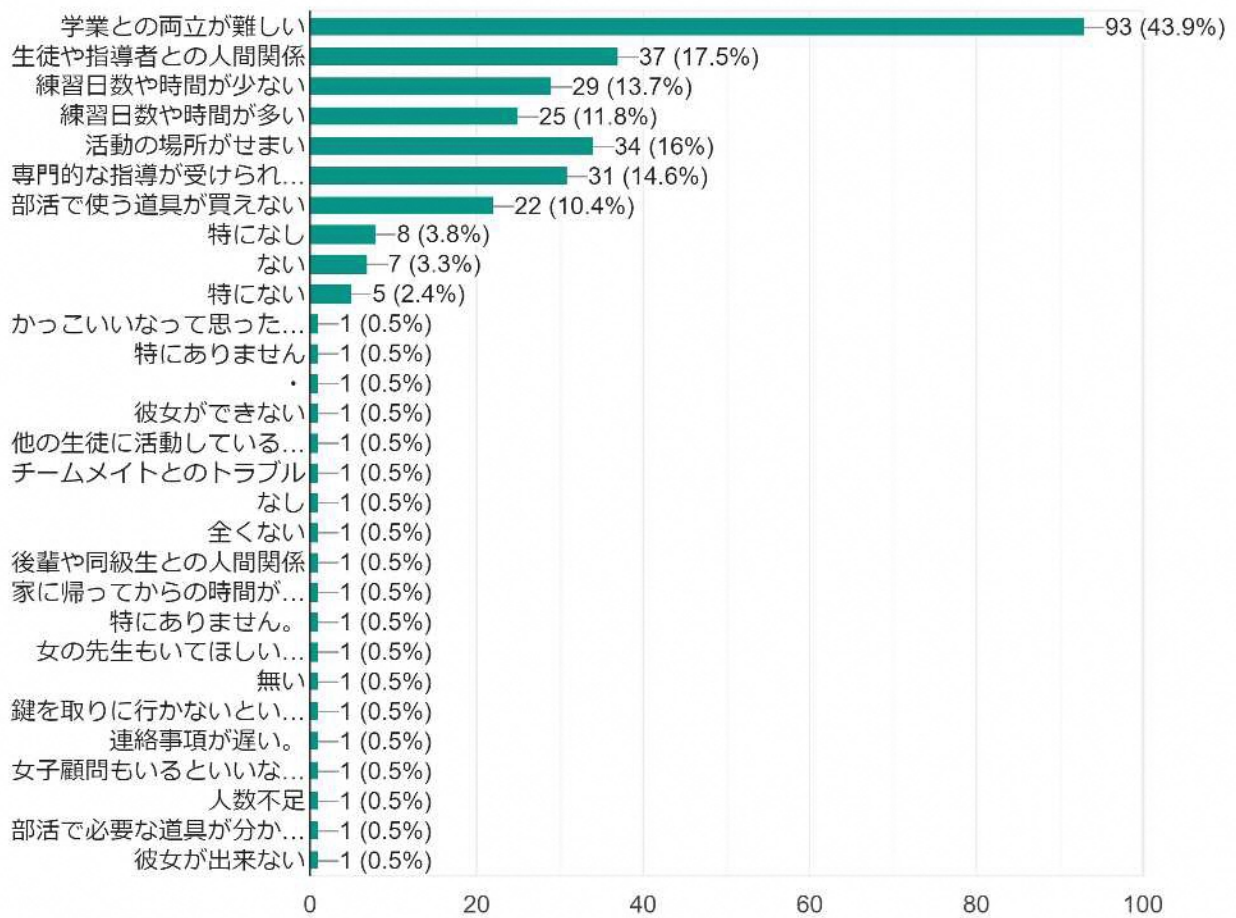

【1.2年生生徒】部活動地域移行に関するアンケート

学年を教えてください。

286 件の回答

現在所属している部活動は何ですか。

286 件の回答

学校部活動に所属している方にお聞きします。

「所属している部活動の種目をお答えください。」のカウン
ト数

部活動に入部した理由は何ですか。（複数回答可）

212 件の回答

部活動に所属してよかったことを教えてください。（複数回答可）

212件の回答

部活動に所属して困ったことを教えてください。（複数回答可）

212件の回答

部活動はいつ行っていますか。

212件の回答

平日に活動している方にお聞きします。