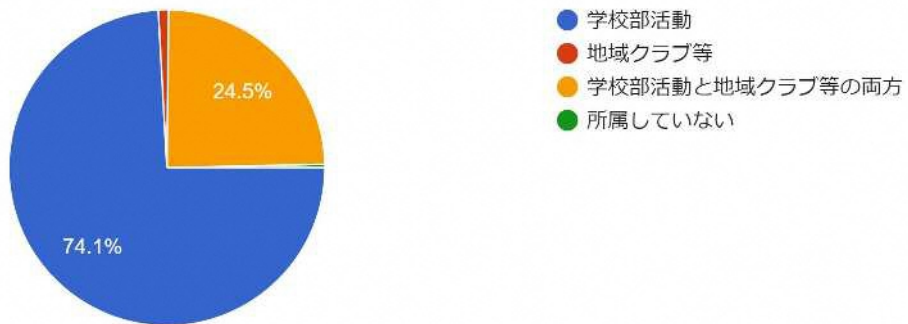

【1.2年生生徒】部活動地域移行に関するアンケート

学年を教えてください。

286 件の回答

現在所属している部活動は何ですか。

286 件の回答

学校部活動に所属している方にお聞きします。

「所属している部活動の種目をお答えください。」のカウン
ト数

部活動に入部した理由は何ですか。（複数回答可）

212 件の回答

部活動に所属してよかったことを教えてください。（複数回答可）

212件の回答

部活動に所属して困ったことを教えてください。（複数回答可）

212件の回答

部活動はいつ行っていますか。

212件の回答

平日に活動している方にお聞きします。