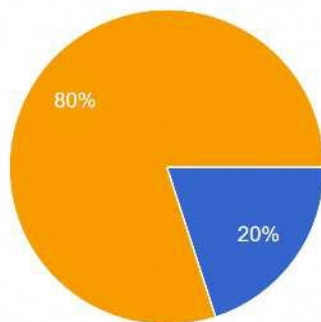

- 1時間以上2時間未満
- 2時間以上3時間未満
- 3時間以上