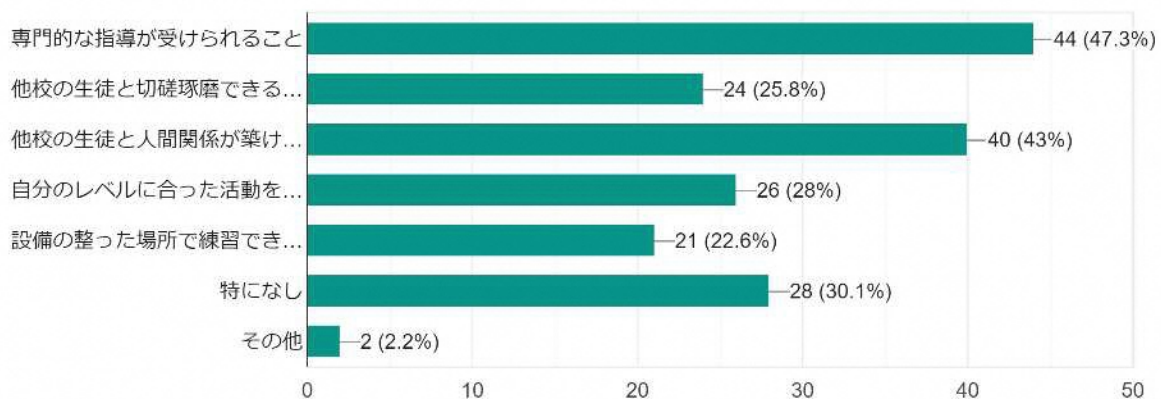

167件の回答

現在所属している部活動が平日のみの活動となっ...に地域でどのような活動をやってみたいですか。

212件の回答

「学校の部活動と同じ種目」と答えた方にお聞きします。

部活動ではなく地域クラブ等で活動することについて、期待することはありますか。（複数回答可）

93件の回答

部活動ではなく、地域クラブ等で活動することに...た場合、心配なことはありますか（複数回答可）

93 件の回答

「学校の部活動とは別の種目」「複数の種目が体験できる活動」「多世代で交流する活動」と答えた方にお聞きします。

それはどのような種目の活動ですか。

43 件の回答

部活動ではなく地域クラブ等で活動することについて、期待することはありますか。（複数回答可）

43 件の回答

部活動ではなく、地域クラブ等で活動することに...した場合、心配なことはありますか（複数回答可）

43 件の回答

「地域クラブ等」「学校部活動と地域クラブ等の両方」と答えた方にお聞きします。