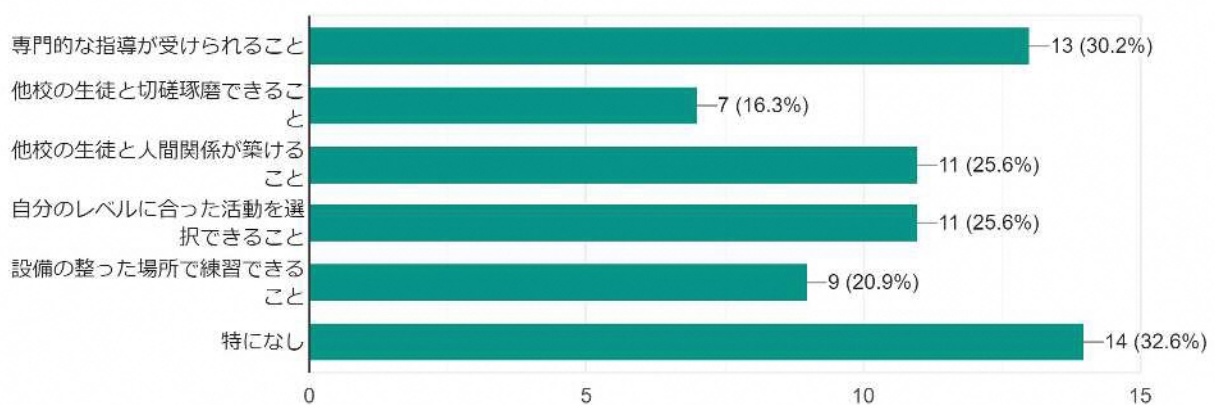

167件の回答

現在所属している部活動が平日のみの活動となっ...に地域でどのような活動をやってみたいですか。

212件の回答

「学校の部活動と同じ種目」と答えた方にお聞きします。

部活動ではなく地域クラブ等で活動することについて、期待することはありますか。（複数回答可）

93件の回答

部活動ではなく、地域クラブ等で活動することに...た場合、心配なことはありますか（複数回答可）

93 件の回答

「学校の部活動とは別の種目」「複数の種目が体験できる活動」「多世代で交流する活動」と答えた方にお聞きします。

それはどのような種目の活動ですか。

43 件の回答

部活動ではなく地域クラブ等で活動することについて、期待することはありますか。（複数回答可）

43 件の回答

部活動ではなく、地域クラブ等で活動することに...した場合、心配なことはありますか（複数回答可）

43 件の回答

「地域クラブ等」「学校部活動と地域クラブ等の両方」と答えた方にお聞きします。