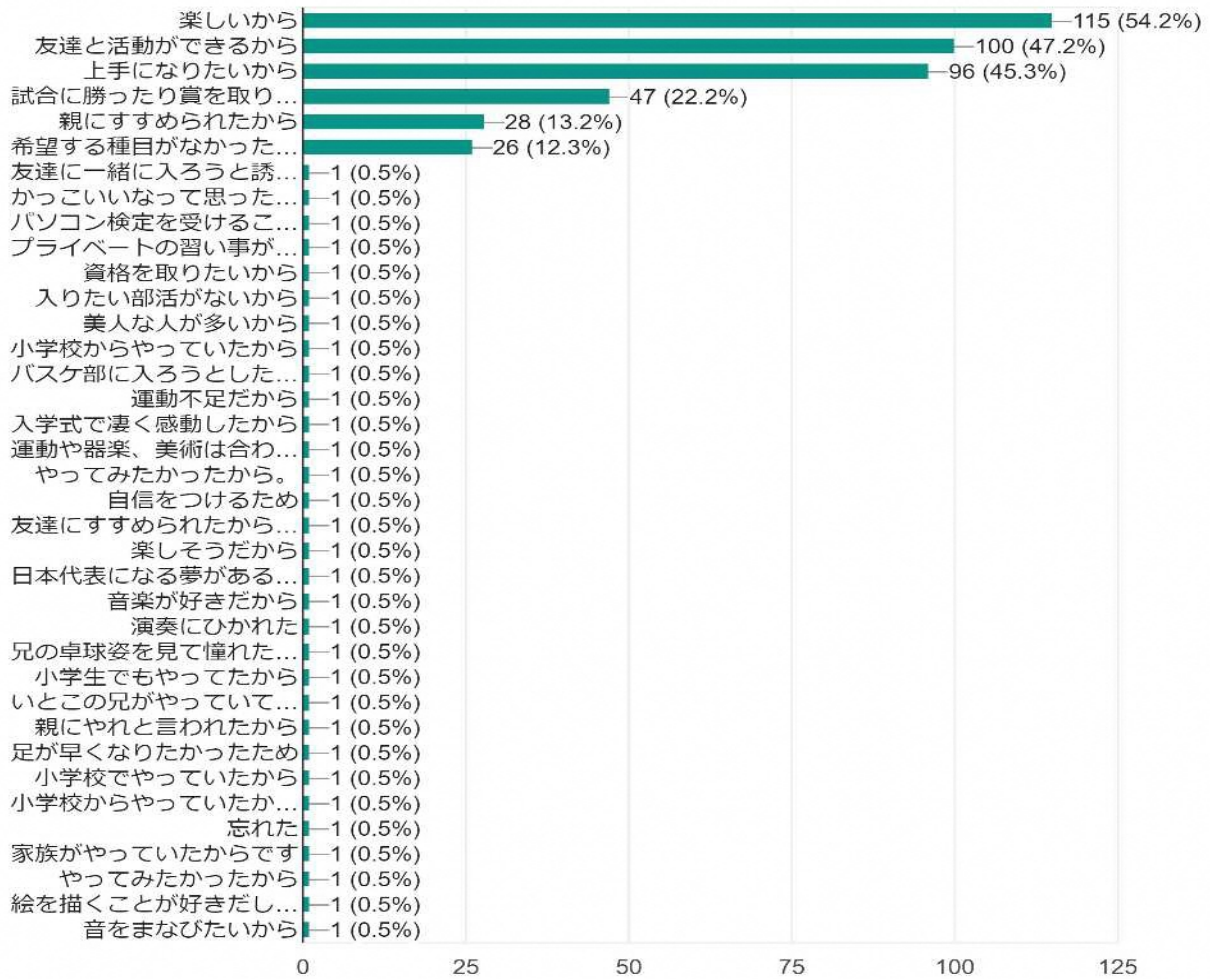

【1.2年生生徒】部活動地域移行に関するアンケート

学年を教えてください。

286 件の回答

現在所属している部活動は何ですか。

286 件の回答

学校部活動に所属している方にお聞きします。

「所属している部活動の種目をお答えください。」のカウン
ト数

部活動に入部した理由は何ですか。（複数回答可）

212 件の回答

部活動に所属してよかったことを教えてください。（複数回答可）

212件の回答

部活動に所属して困ったことを教えてください。（複数回答可）

212件の回答

部活動はいつ行っていますか。

212件の回答

平日に活動している方にお聞きします。