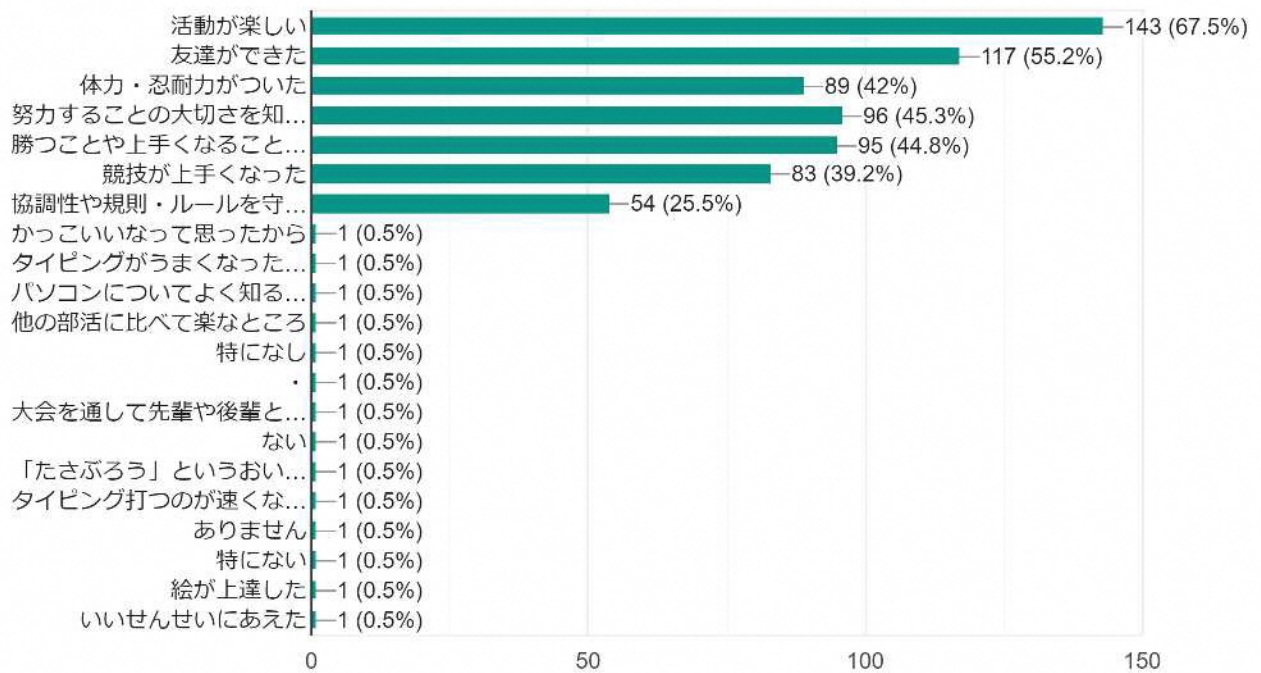

【1.2年生生徒】部活動地域移行に関するアンケート

学年を教えてください。

286 件の回答

現在所属している部活動は何ですか。

286 件の回答

学校部活動に所属している方にお聞きします。

「所属している部活動の種目をお答えください。」のカウン
ト数

部活動に入部した理由は何ですか。（複数回答可）

212 件の回答

部活動に所属してよかったことを教えてください。（複数回答可）

212件の回答

部活動に所属して困ったことを教えてください。（複数回答可）

212件の回答

部活動はいつ行っていますか。

212件の回答

平日に活動している方にお聞きします。