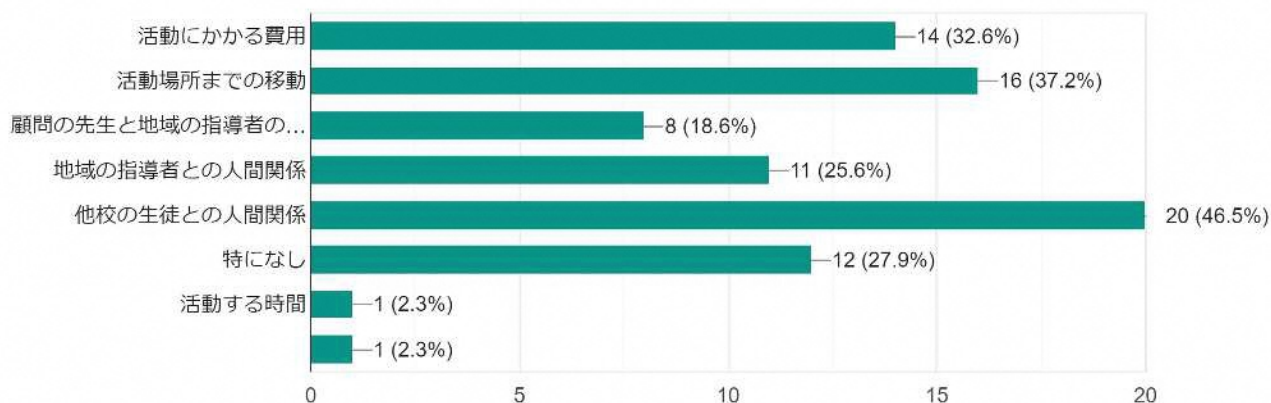

167件の回答

現在所属している部活動が平日のみの活動となっ...に地域でどのような活動をやってみたいですか。

212件の回答

「学校の部活動と同じ種目」と答えた方にお聞きします。

部活動ではなく地域クラブ等で活動することについて、期待することはありますか。（複数回答可）

93件の回答

部活動ではなく、地域クラブ等で活動することに...た場合、心配なことはありますか（複数回答可）

93 件の回答

「学校の部活動とは別の種目」「複数の種目が体験できる活動」「多世代で交流する活動」と答えた方にお聞きします。

それはどのような種目の活動ですか。

43 件の回答

部活動ではなく地域クラブ等で活動することについて、期待することはありますか。（複数回答可）

43 件の回答

部活動ではなく、地域クラブ等で活動することに...した場合、心配なことはありますか（複数回答可）

43 件の回答

「地域クラブ等」「学校部活動と地域クラブ等の両方」と答えた方にお聞きします。

地域クラブ等に所属している理由を教えてください。（複数回答可）

73 件の回答

地域クラブに所属して困ったことを教えてください。（複数回答可）

73件の回答

活動はいつ行っていますか。

73件の回答

平日に活動している方にお聞きします。

どれくらいの日数、活動していますか。