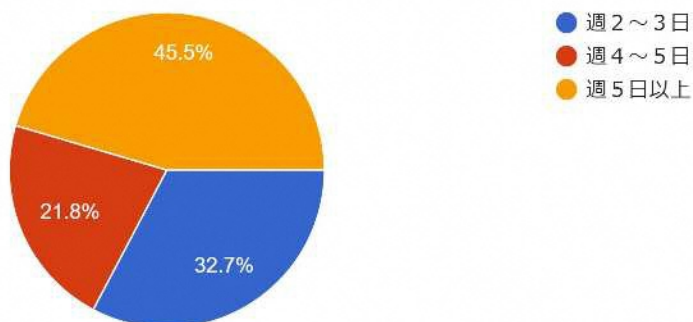

1日にどれくらいの時間、活動していますか。

5件の回答

- 1時間以上2時間未満
- 2時間以上3時間未満
- 3時間以上

平日も休日も活動している方にお聞きします。

どれくらいの日数、活動していますか。

55件の回答

1日にどれくらいの時間、活動していますか。

55件の回答