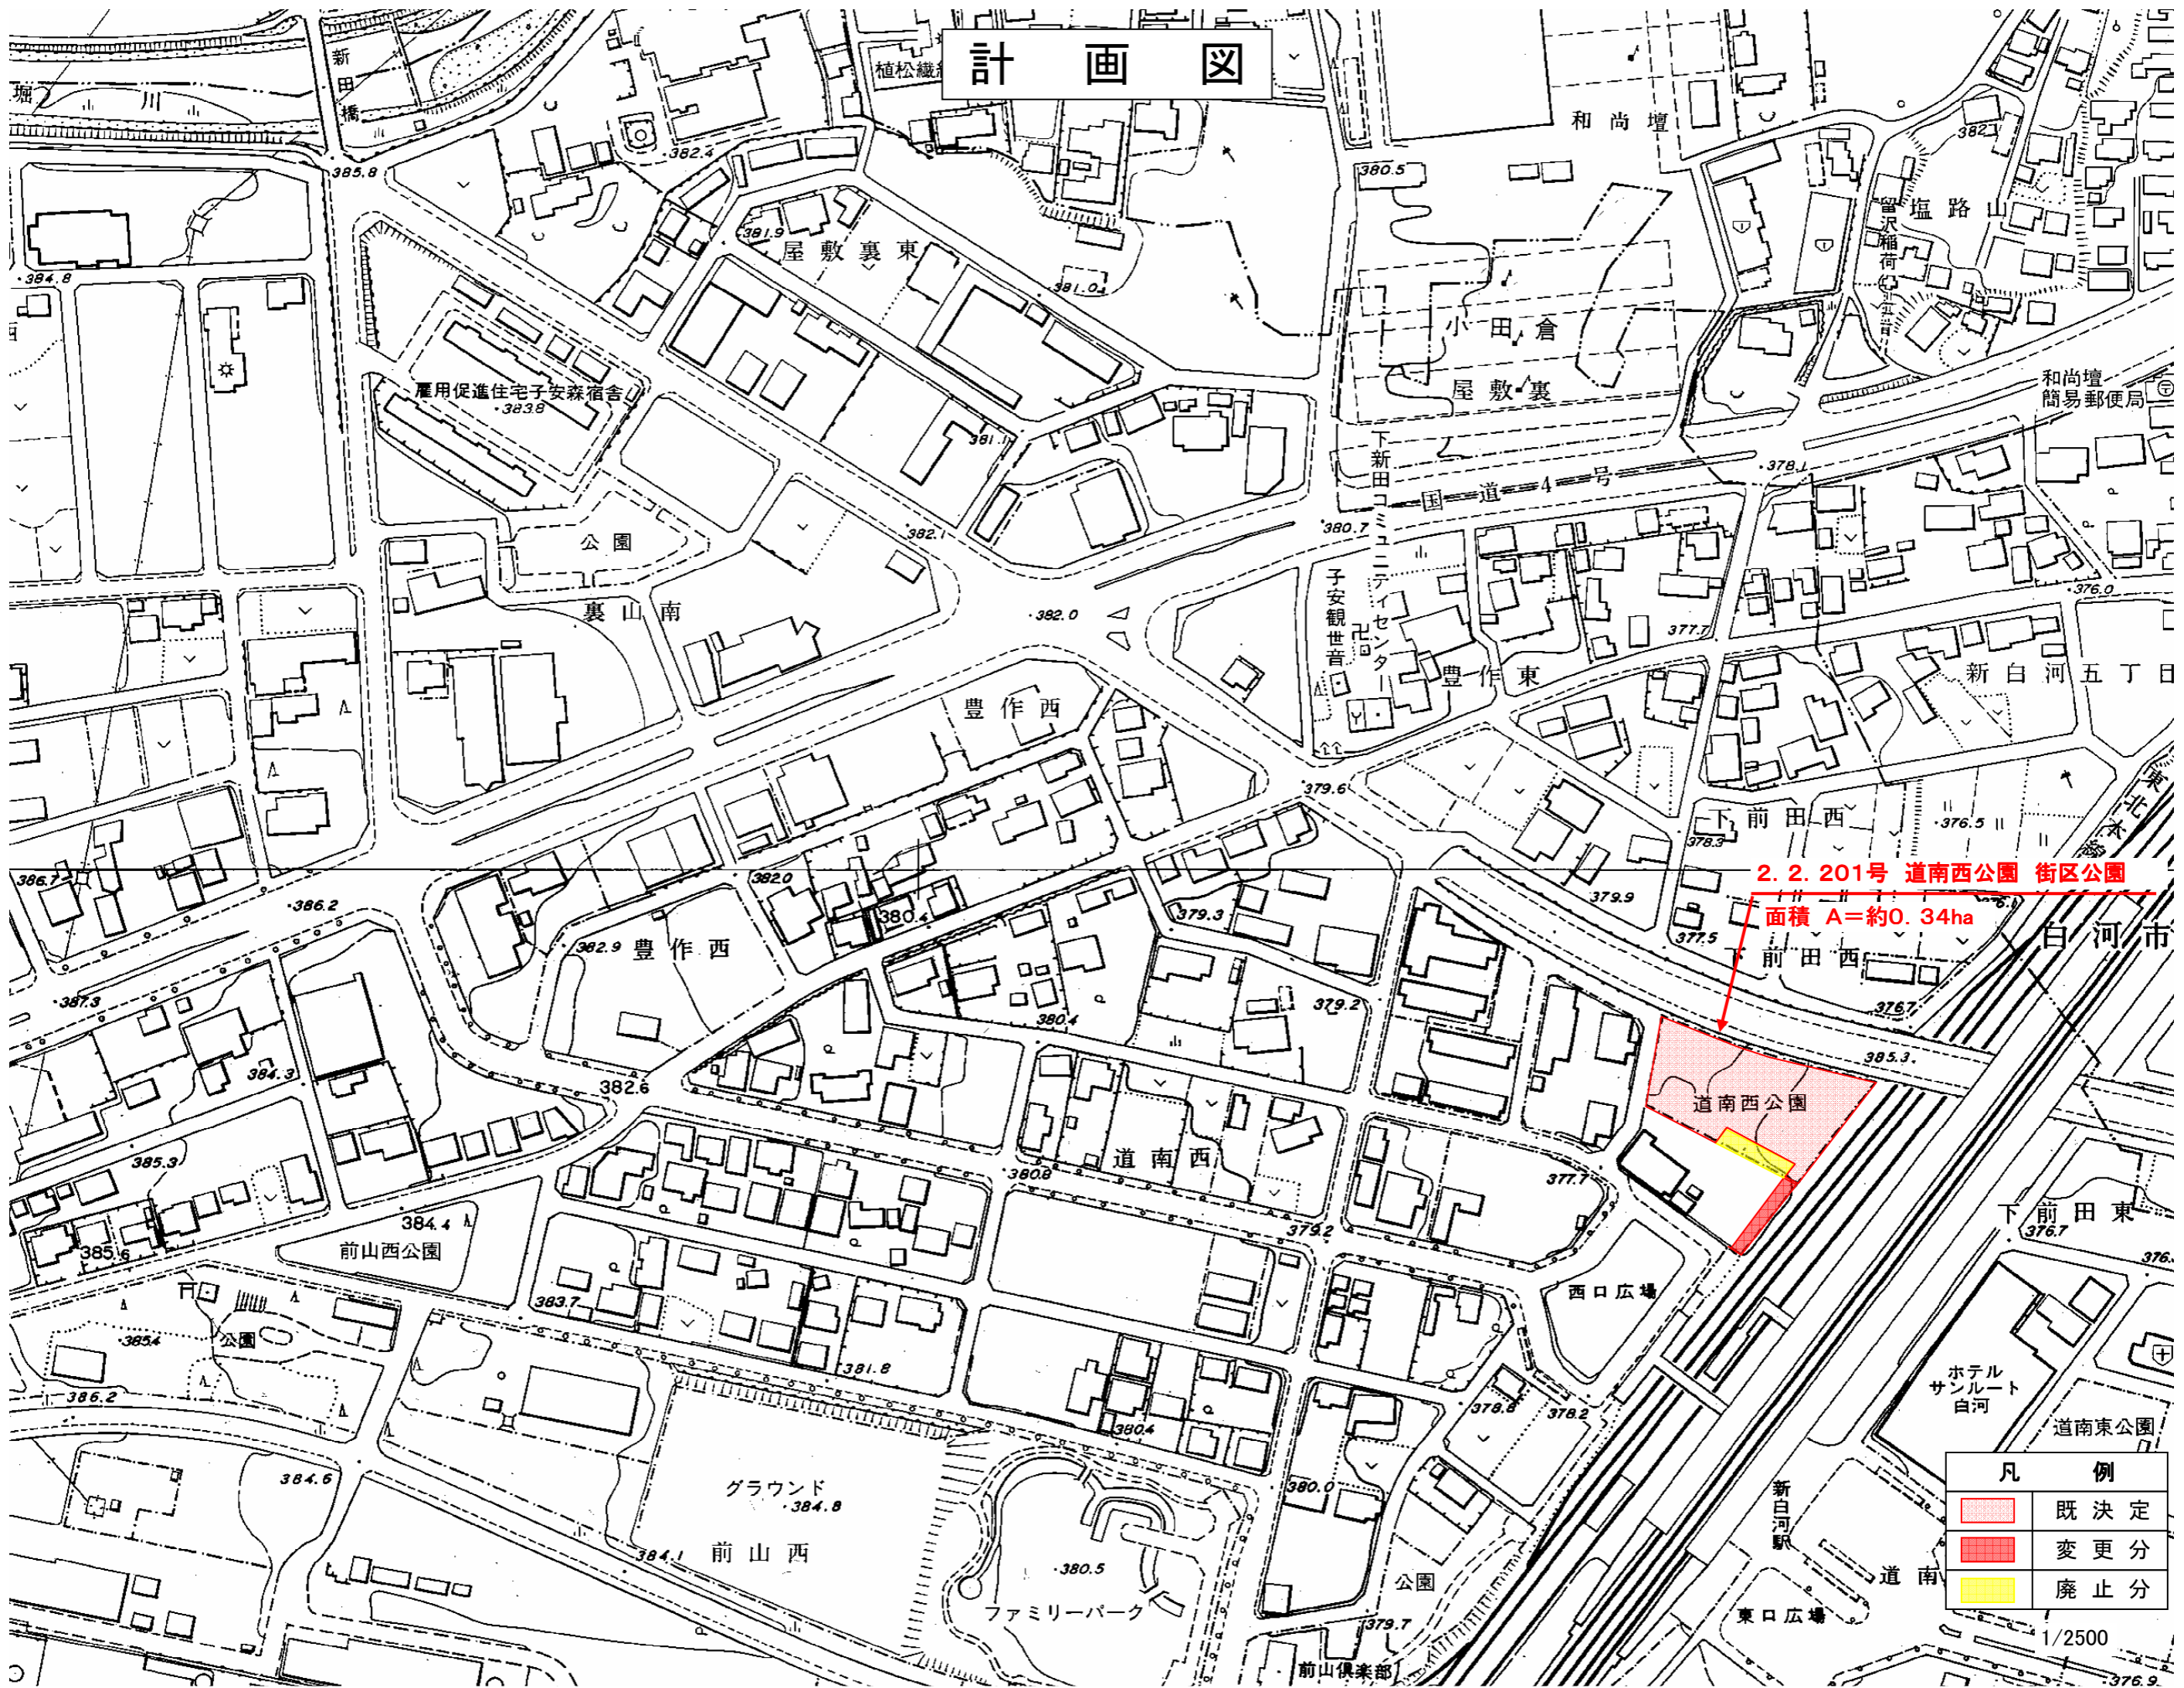

計画図

2. 2. 201号 道南西公園 街区公園

面積 A=約0.34ha

凡 例	
	既決定
	変更分
	廃止分

1/2500