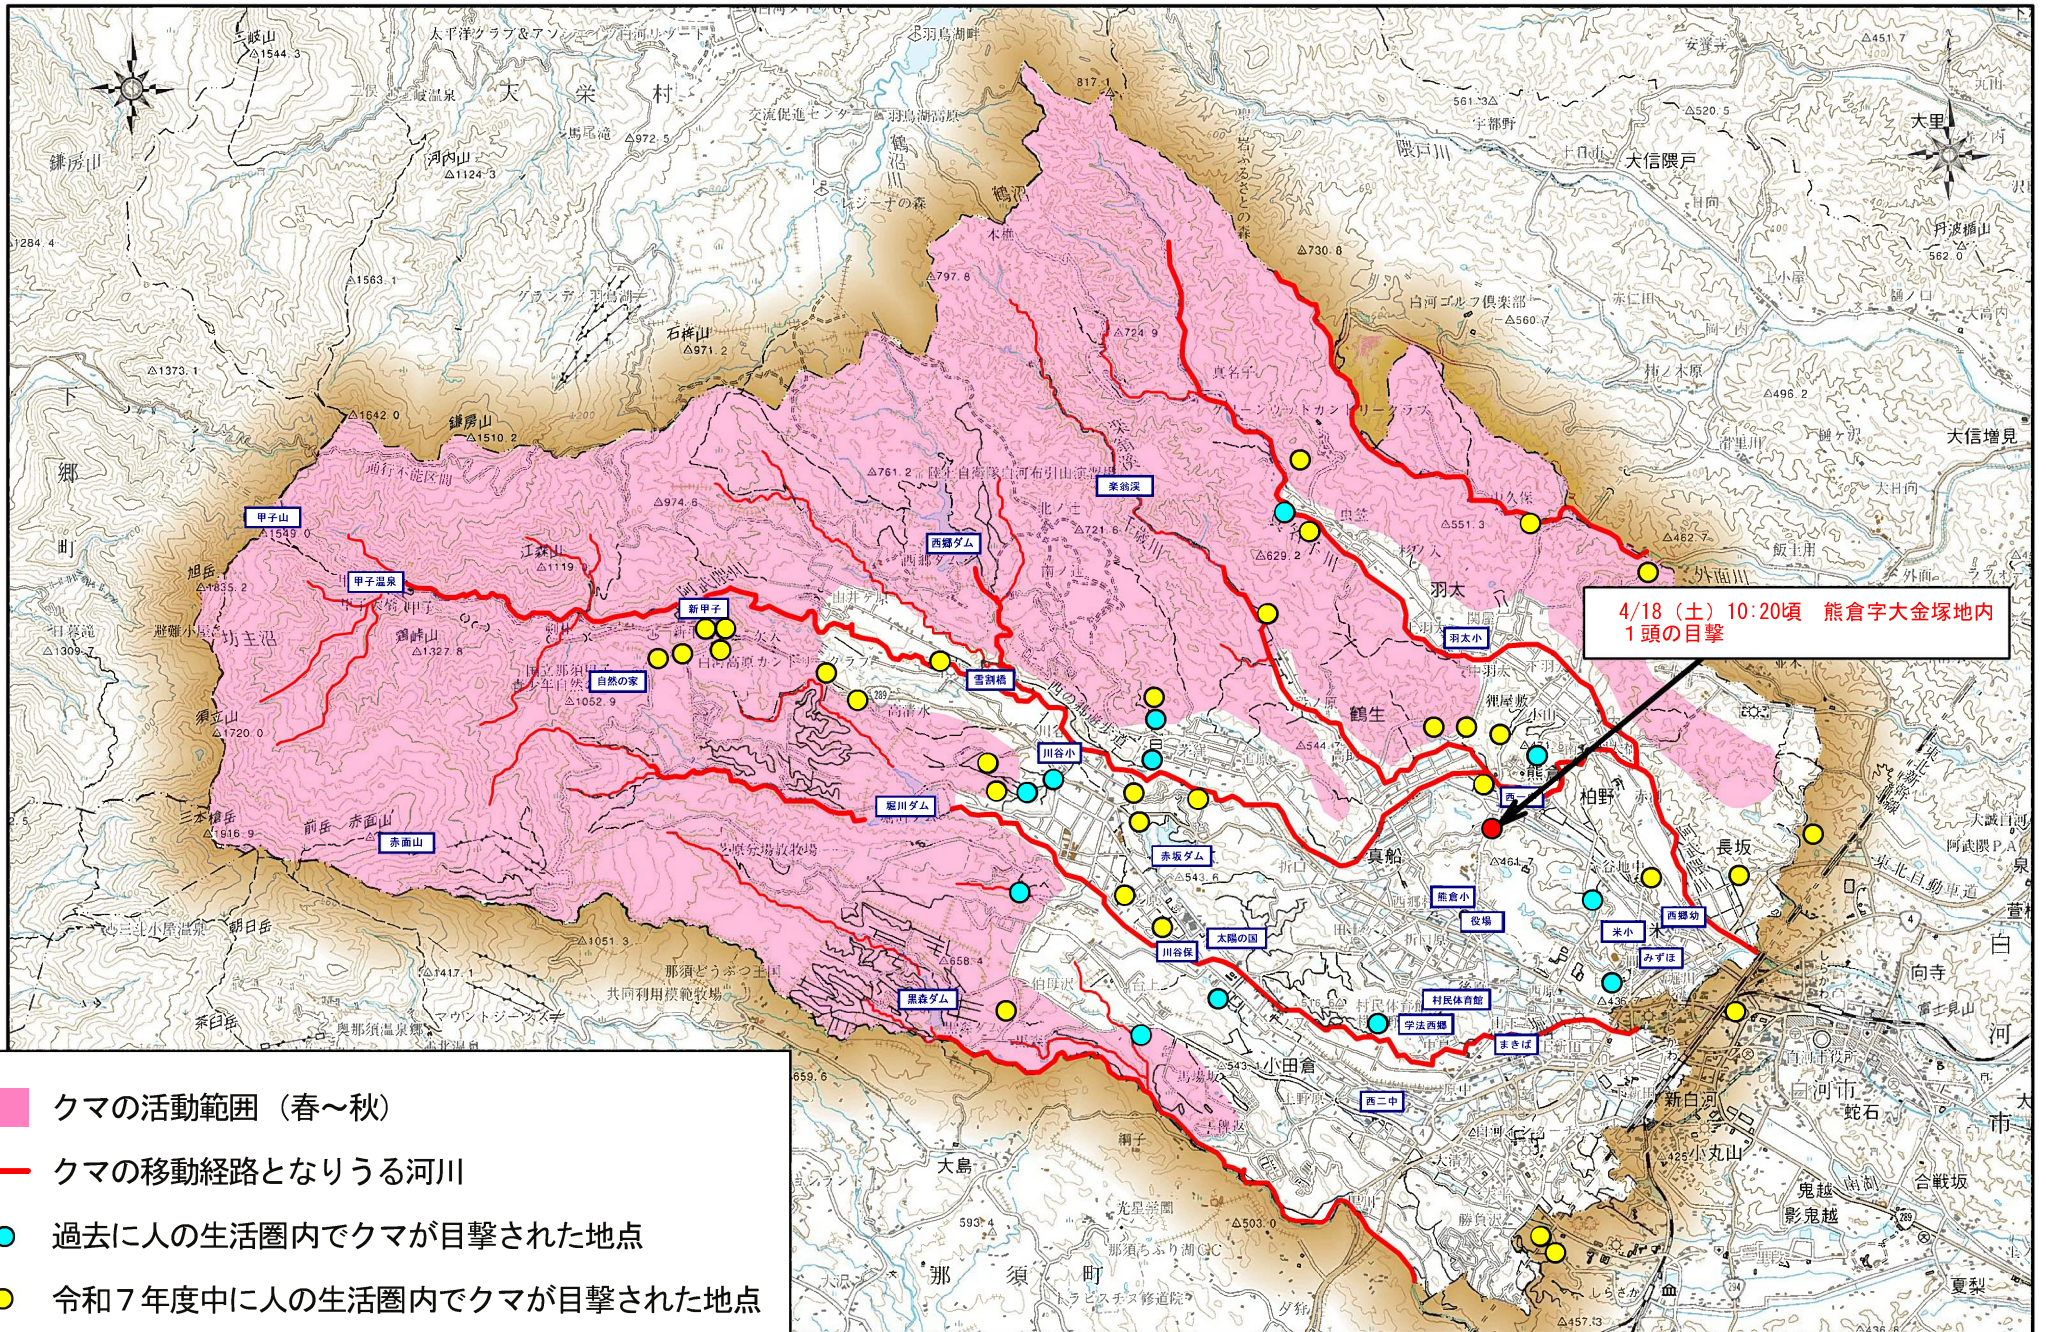

村内のツキノワグマ活動実態マップ (2022~)

- クマの活動範囲 (春~秋)
- クマの移動経路となりうる河川
- 過去に人の生活圏内でクマが目撃された地点
- 令和7年度中に人の生活圏内でクマが目撃された地点
- 令和8年度中に人の生活圏内でクマが目撃された地点