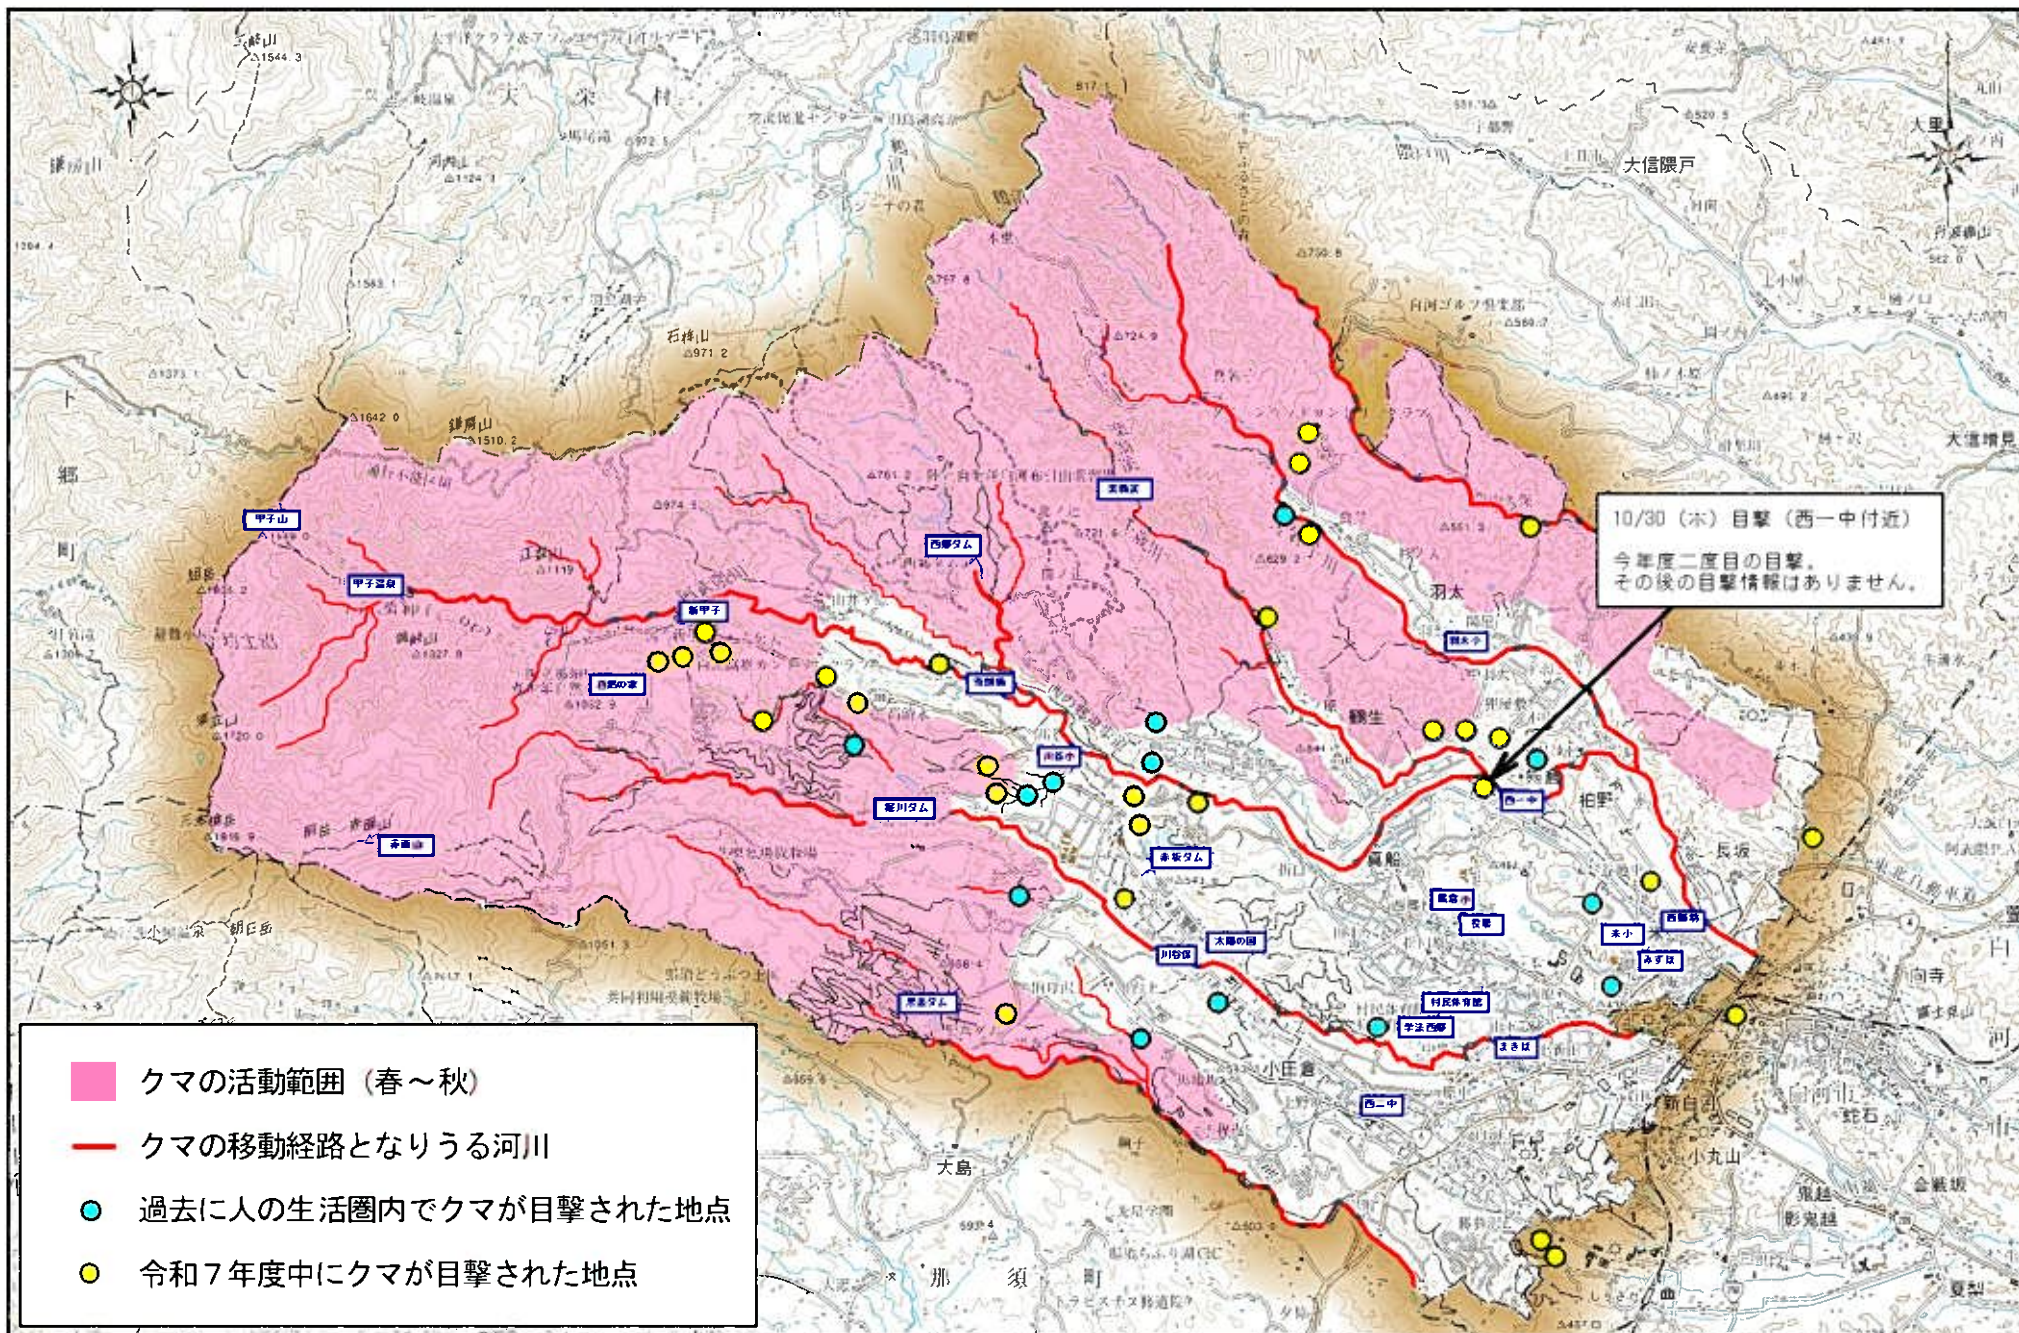

村内のツキノワグマ活動実態マップ (2022~)

10/30 (木) 目撃 (西一中付近)
今年度二度目の目撃。
その後の目撃情報はありません。

- クマの活動範囲 (春~秋)
- クマの移動経路となりうる河川
- 過去に人の生活圏内でクマが目撃された地点
- 令和7年度中にクマが目撃された地点